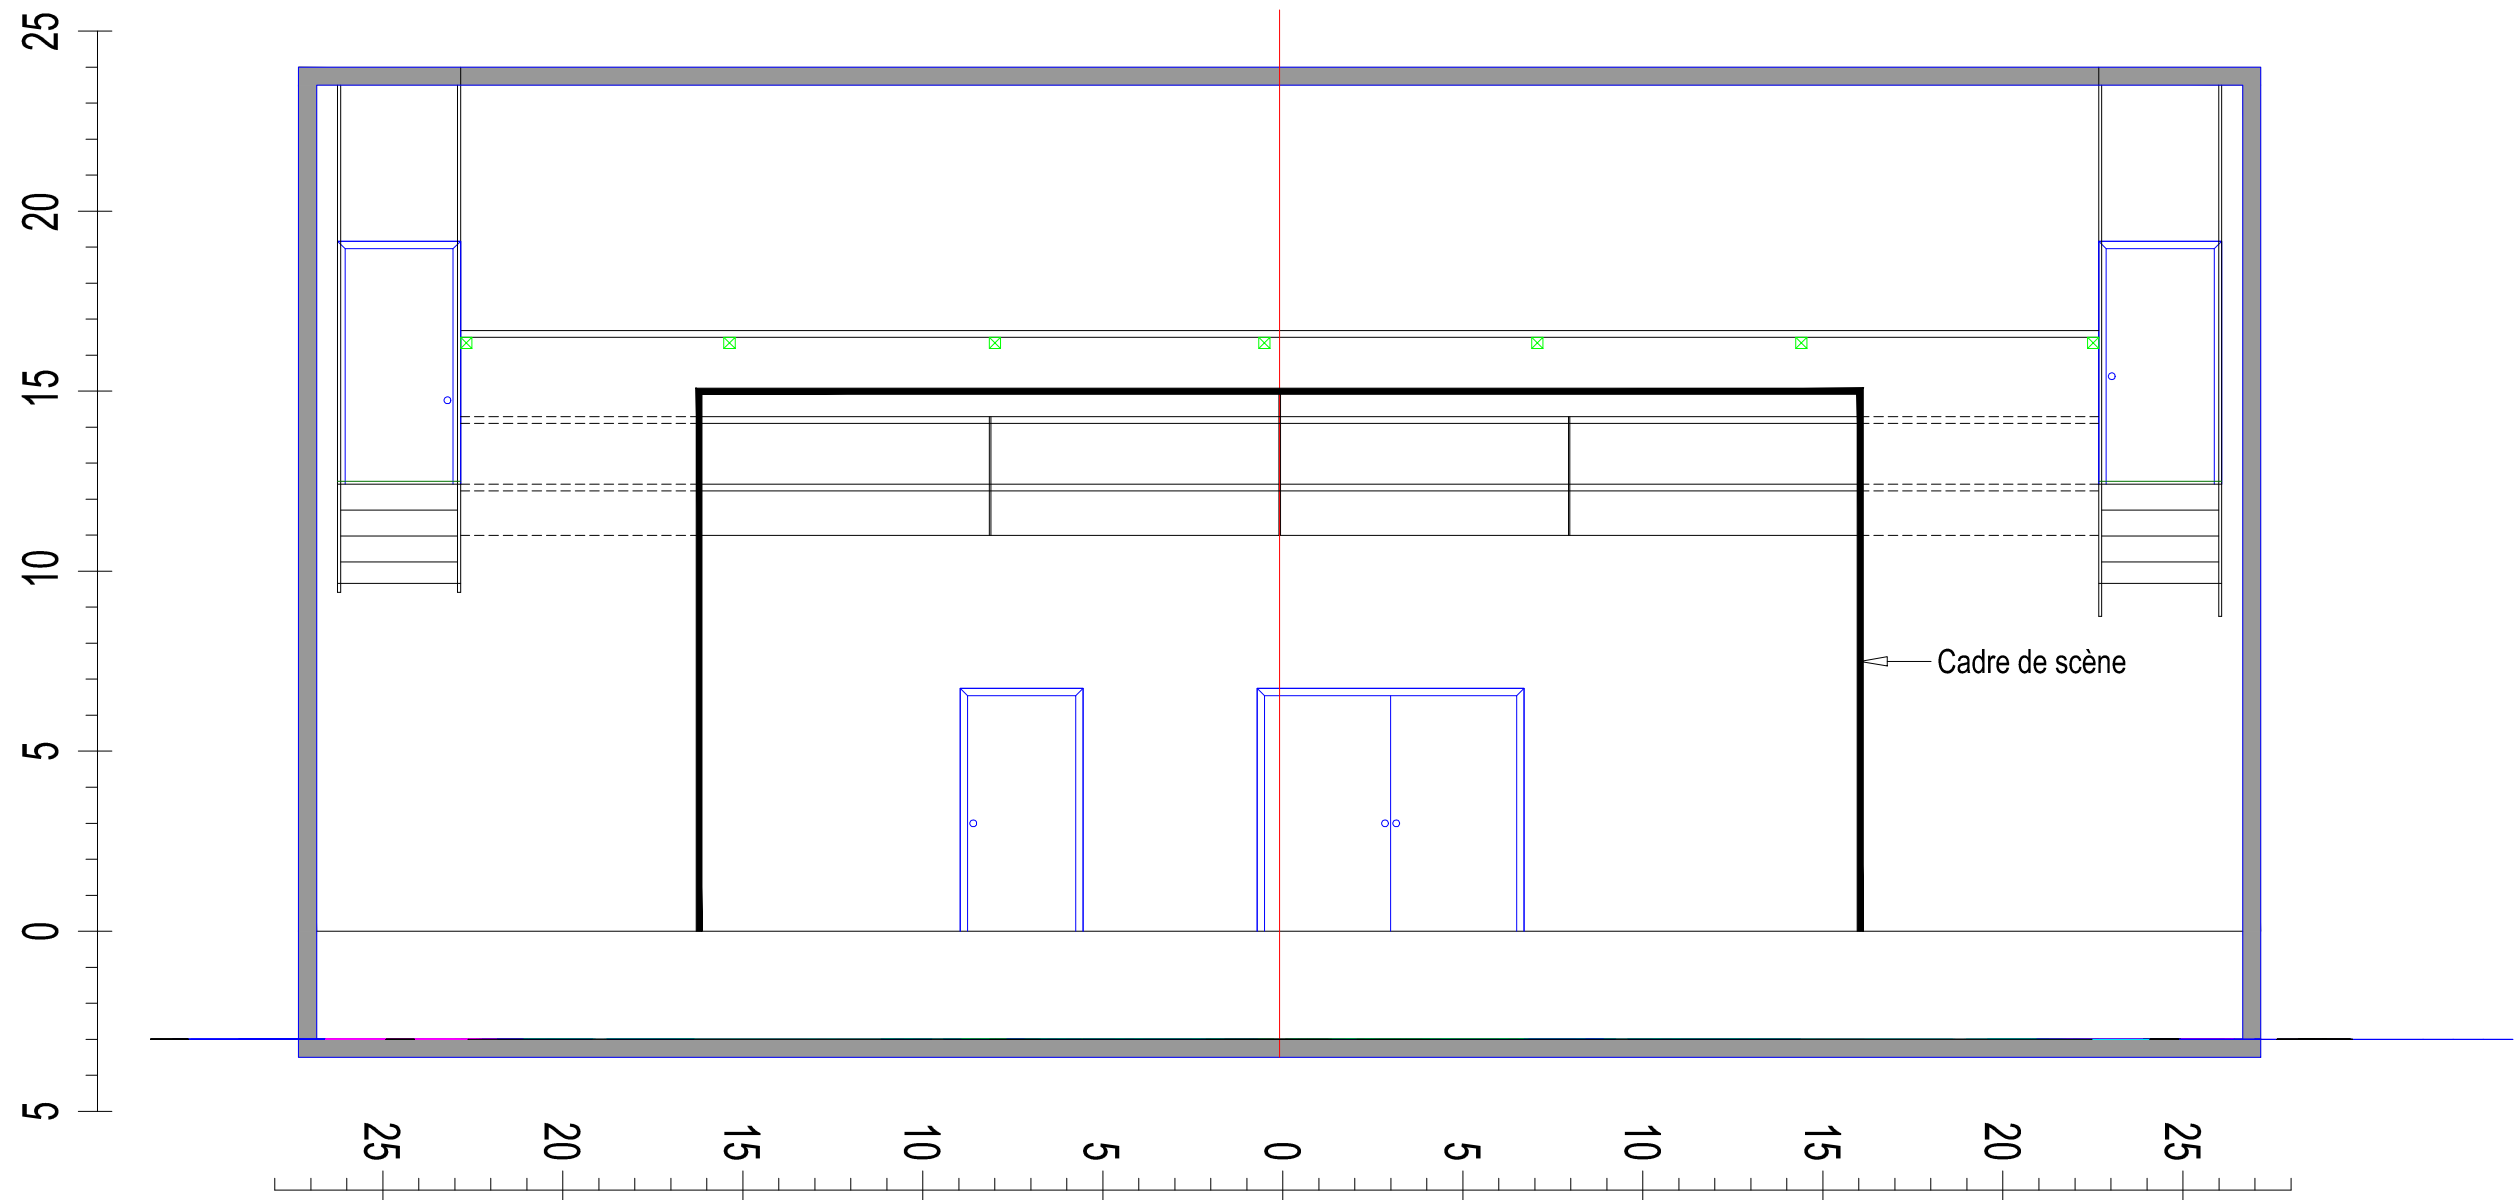

30 25 20 15 10 5 0 5 10 15 20 25 30 35 40 45 50 55 60 65 70 75 80

19	17	15	13	33	A	11	9	7	5	3	1	2	4	6	8	10	12	A	44	14	16	18	20
19	17	15	13	33	B	11	9	7	5	3	1	2	4	6	8	10	12	B	44	14	16	18	20
19	17	15	13	33	C	11	9	7	5	3	1	2	4	6	8	10	12	C	44	14	16	18	20
19	17	15	13	33	D	11	9	7	5	3	1	2	4	6	8	10	12	D	44	14	16	18	20
19	17	15	13	33	E	11	9	7	5	3	1	2	4	6	8	10	12	E	44	14	16	18	20
19	17	15	13	33	F	11	9	7	5	3	1	2	4	6	8	10	12	F	44	14	16	18	20

Foyer Jean-Louis-Millette

légende

-  tables (59) = 236
-  fauteuils = 120
-  strapontins = 12
- total 368

19	17	15	13	33	A	11	9	7	5	3	1	2	4	6	8	10	12	A	44	14	16	18	20
19	17	15	13	33	B	11	9	7	5	3	1	2	4	6	8	10	12	B	44	14	16	18	20
19	17	15	13	33	C	11	9	7	5	3	1	2	4	6	8	10	12	C	44	14	16	18	20
19	17	15	13	33	D	11	9	7	5	3	1	2	4	6	8	10	12	D	44	14	16	18	20
19	17	15	13	33	E	11	9	7	5	3	1	2	4	6	8	10	12	E	44	14	16	18	20
19	17	15	13	33	F	11	9	7	5	3	1	2	4	6	8	10	12	F	44	14	16	18	20