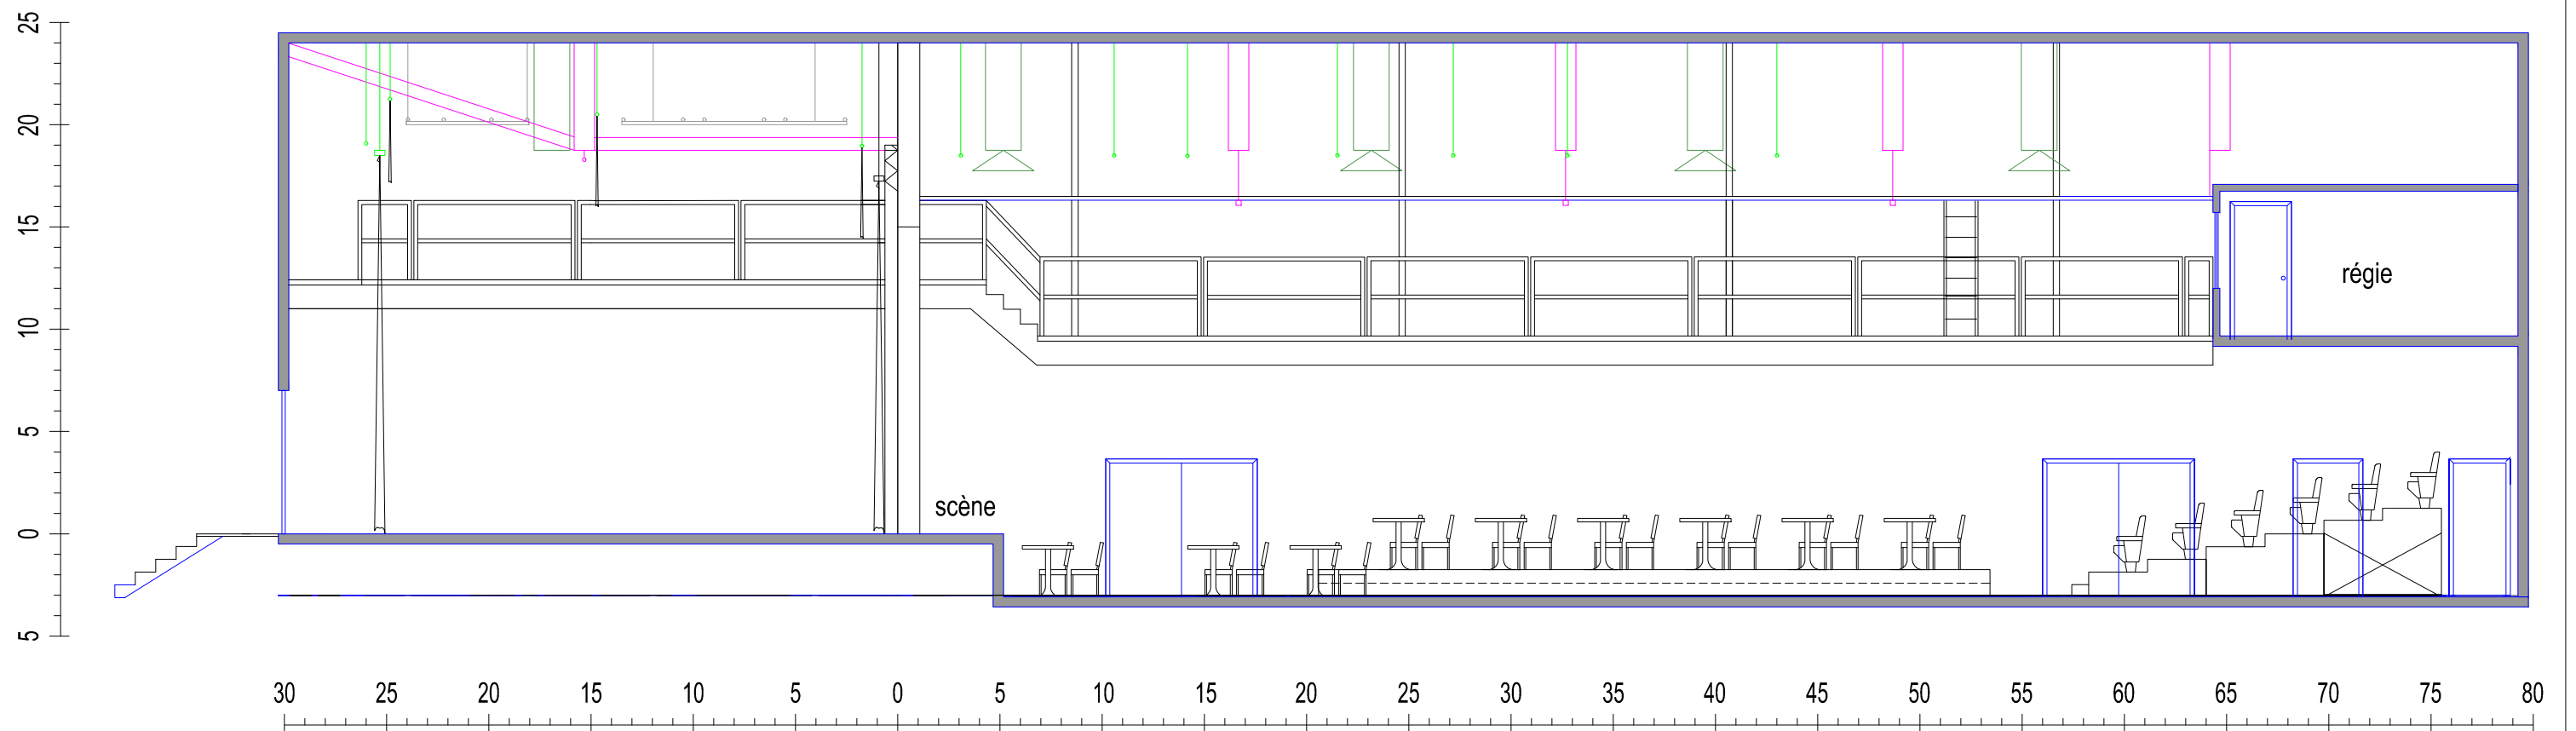

30 25 20 15 10 5 0 5 10 15 20 25 30 35 40 45 50 55 60 65 70 75 80

19	17	15	13	33	A	11	9	7	5	3	1	2	4	6	8	10	12	A	44	14	16	18	20
19	17	15	13	33	B	11	9	7	5	3	1	2	4	6	8	10	12	B	44	14	16	18	20
19	17	15	13	33	C	11	9	7	5	3	1	2	4	6	8	10	12	C	44	14	16	18	20
19	17	15	13	33	D	11	9	7	5	3	1	2	4	6	8	10	12	D	44	14	16	18	20
19	17	15	13	33	E	11	9	7	5	3	1	2	4	6	8	10	12	E	44	14	16	18	20
19	17	15	13	33	F	11	9	7	5	3	1	2	4	6	8	10	12	F	44	14	16	18	20

Foyer Jean-Louis-Millette

légende

-  tables (59) = 236
-  fauteuils = 120
-  strapontins = 12
- total 368

19	17	15	13	33	A	11	9	7	5	3	1	2	4	6	8	10	12	A	44	14	16	18	20
19	17	15	13	33	B	11	9	7	5	3	1	2	4	6	8	10	12	B	44	14	16	18	20
19	17	15	13	33	C	11	9	7	5	3	1	2	4	6	8	10	12	C	44	14	16	18	20
19	17	15	13	33	D	11	9	7	5	3	1	2	4	6	8	10	12	D	44	14	16	18	20
19	17	15	13	33	E	11	9	7	5	3	1	2	4	6	8	10	12	E	44	14	16	18	20
19	17	15	13	33	F	11	9	7	5	3	1	2	4	6	8	10	12	F	44	14	16	18	20