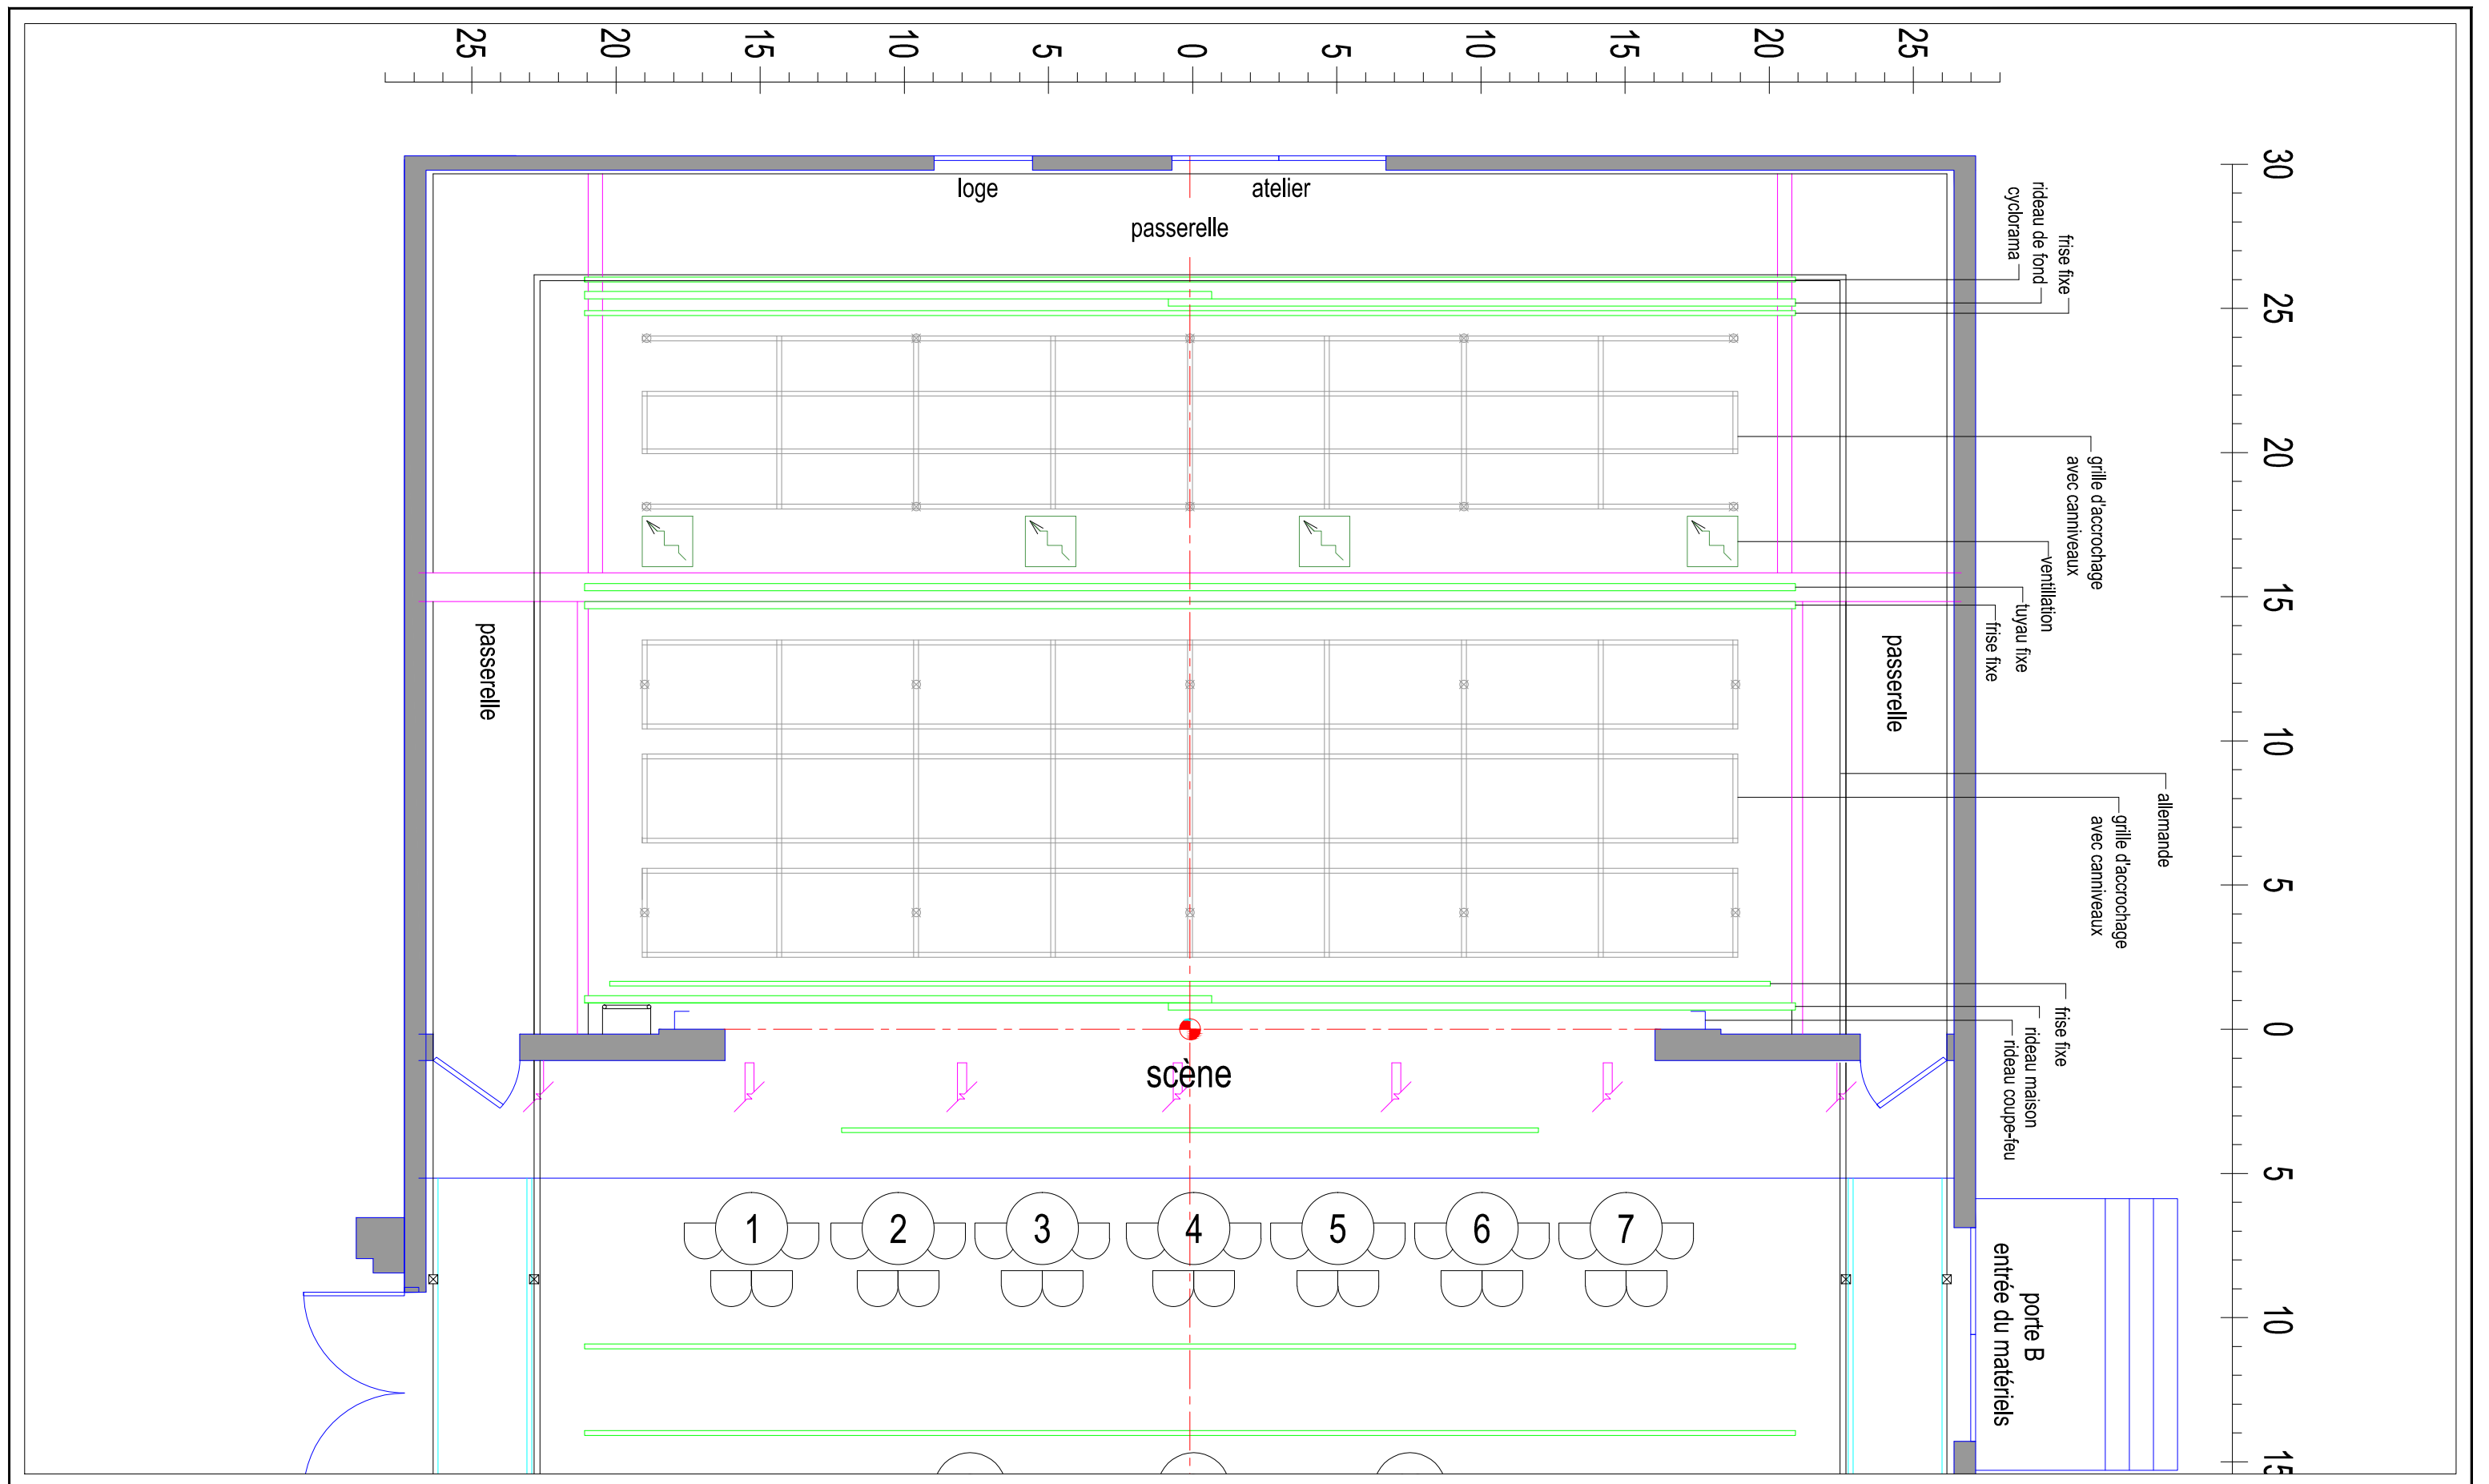

30 25 20 15 10 5 0 5 10 15 20 25 30 35 40 45 50 55 60 65 70 75 80

19	17	15	13	33	A	11	9	7	5	3	1	2	4	6	8	10	12	A	44	14	16	18	20
19	17	15	13	33	B	11	9	7	5	3	1	2	4	6	8	10	12	B	44	14	16	18	20
19	17	15	13	33	C	11	9	7	5	3	1	2	4	6	8	10	12	C	44	14	16	18	20
19	17	15	13	33	D	11	9	7	5	3	1	2	4	6	8	10	12	D	44	14	16	18	20
19	17	15	13	33	E	11	9	7	5	3	1	2	4	6	8	10	12	E	44	14	16	18	20
19	17	15	13	33	F	11	9	7	5	3	1	2	4	6	8	10	12	F	44	14	16	18	20

Foyer Jean-Louis-Millette

légende

-  tables (59) = 236
-  fauteuils = 120
-  strapontins = 12
- total 368

19	17	15	13	33	A	11	9	7	5	3	1	2	4	6	8	10	12	A	44	14	16	18	20
19	17	15	13	33	B	11	9	7	5	3	1	2	4	6	8	10	12	B	44	14	16	18	20
19	17	15	13	33	C	11	9	7	5	3	1	2	4	6	8	10	12	C	44	14	16	18	20
19	17	15	13	33	D	11	9	7	5	3	1	2	4	6	8	10	12	D	44	14	16	18	20
19	17	15	13	33	E	11	9	7	5	3	1	2	4	6	8	10	12	E	44	14	16	18	20
19	17	15	13	33	F	11	9	7	5	3	1	2	4	6	8	10	12	F	44	14	16	18	20

Foyer Jean-Louis-Millette