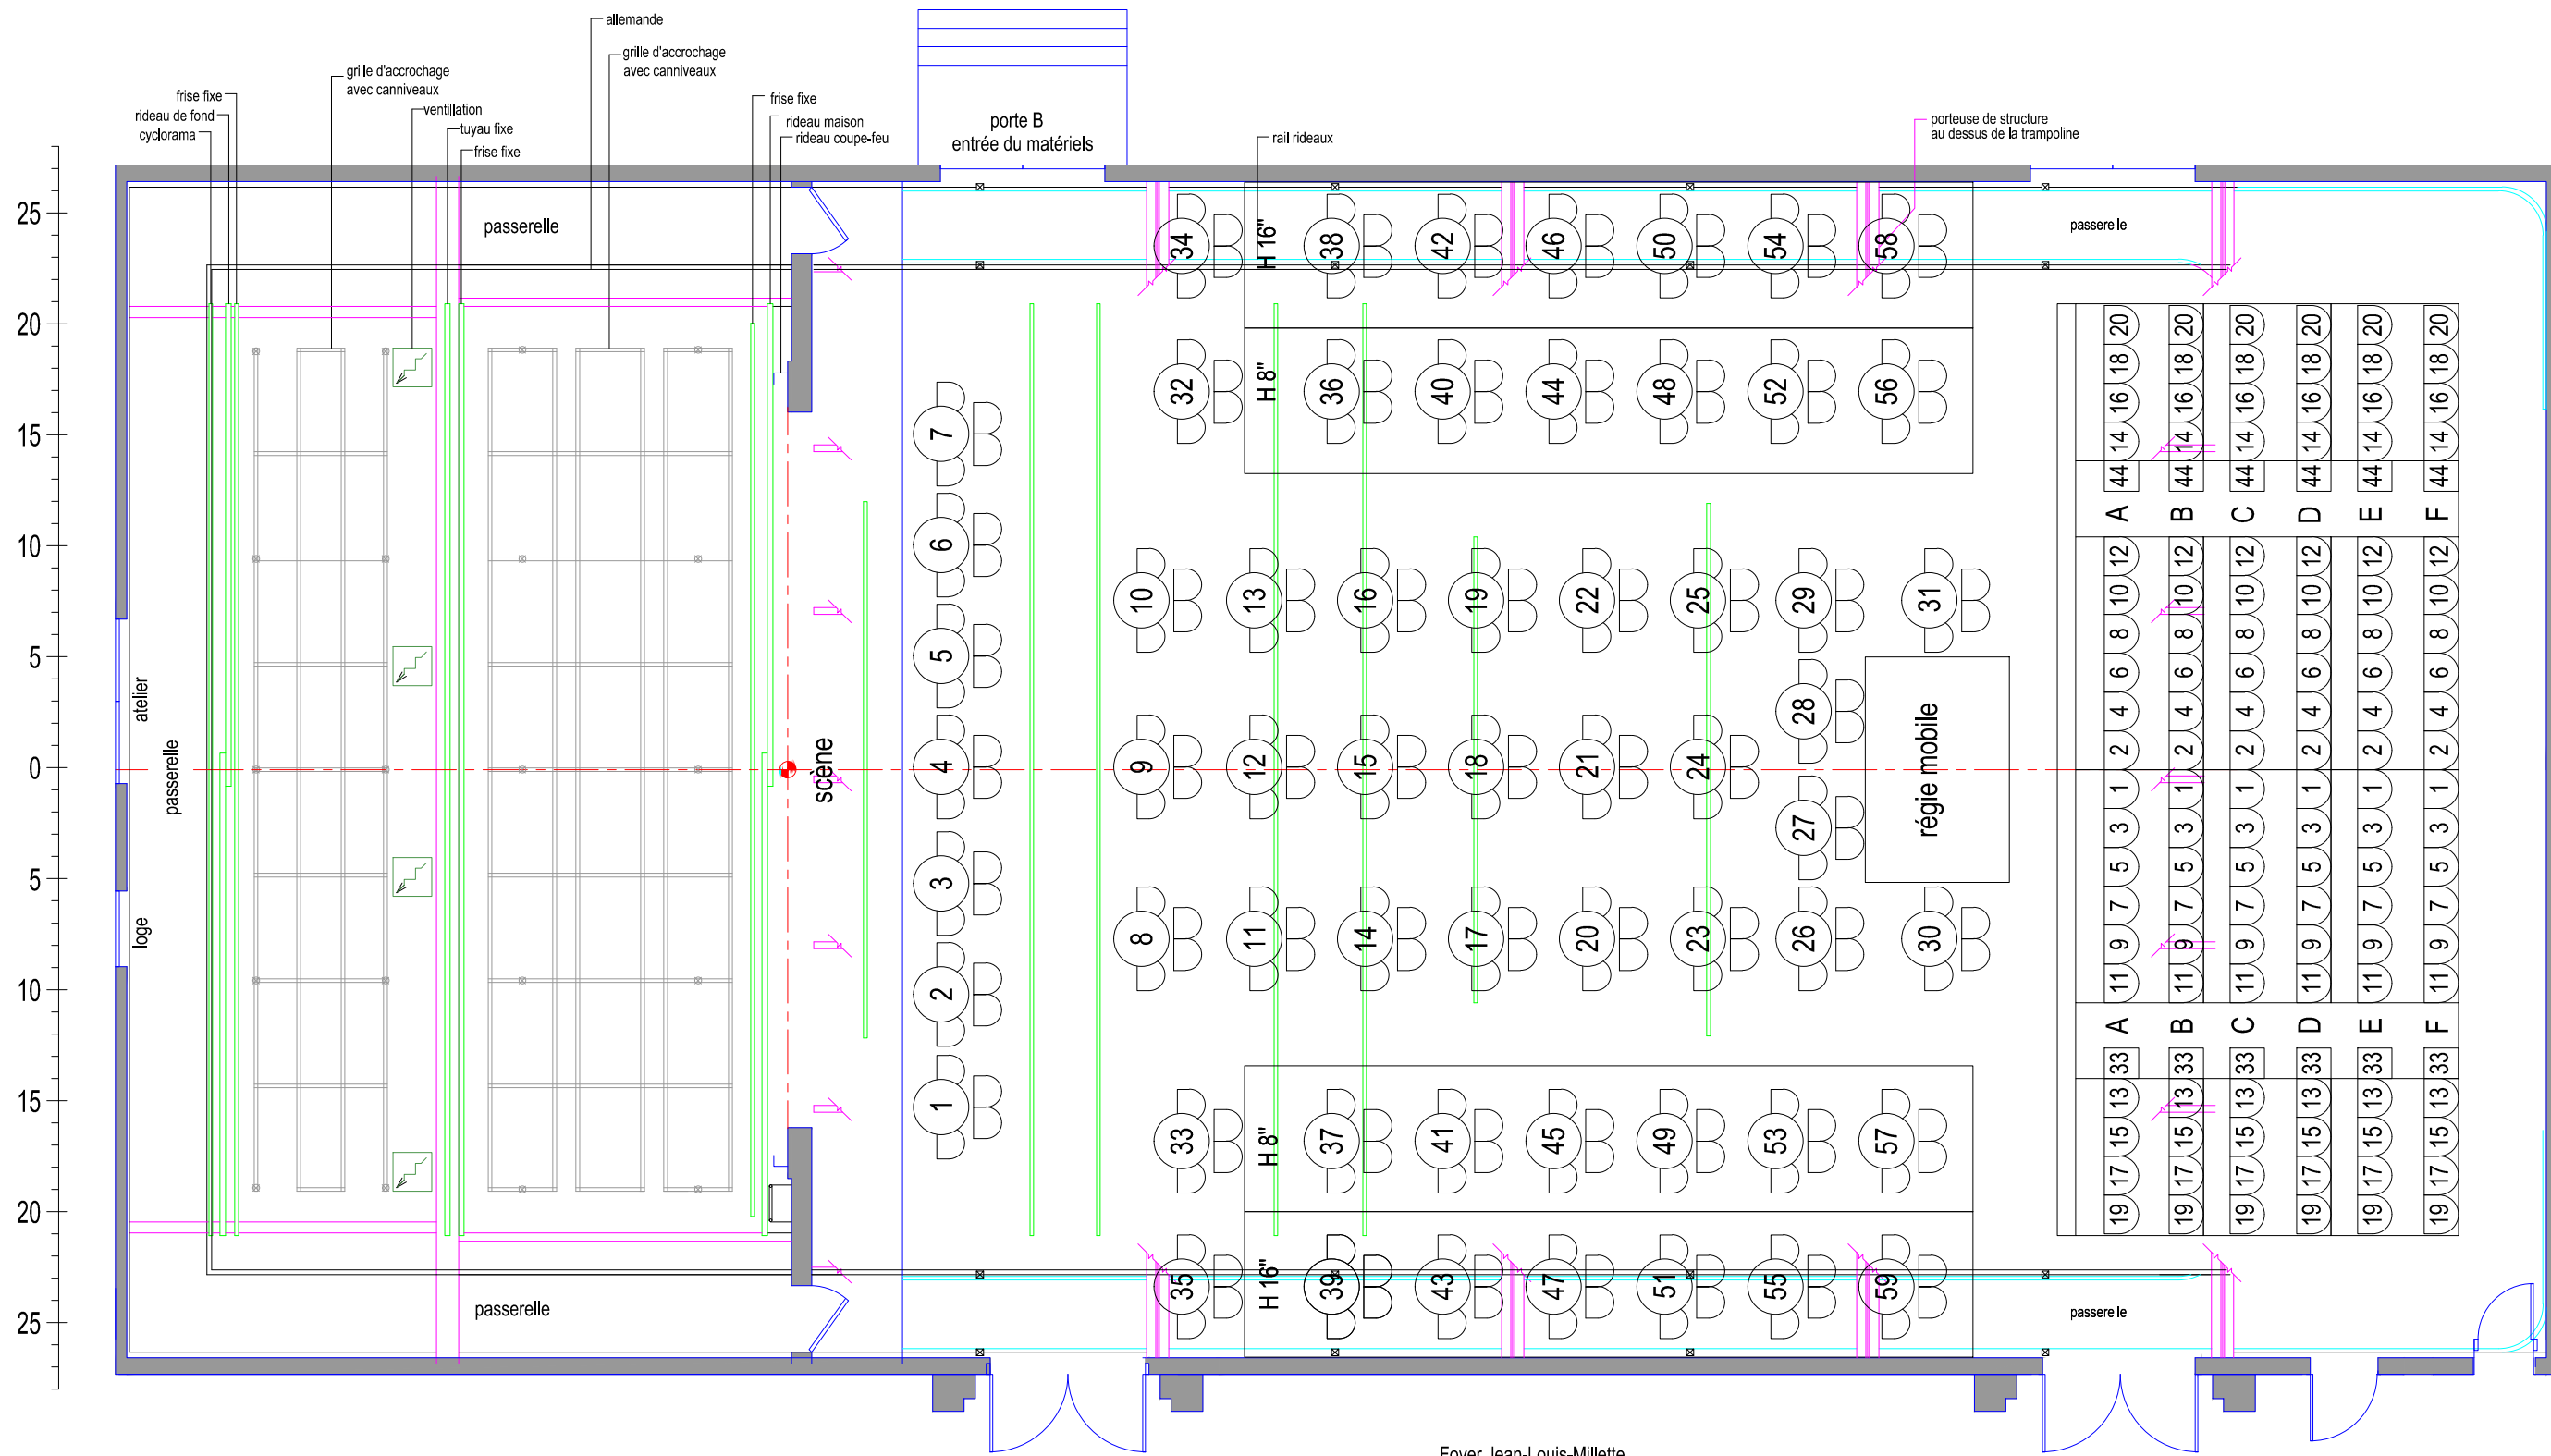

30 25 20 15 10 5 0 5 10 15 20 25 30 35 40 45 50 55 60 65 70 75 80

19	17	15	13	33	A	11	9	7	5	3	1	2	4	6	8	10	12	A	44	14	16	18	20
19	17	15	13	33	B	11	9	7	5	3	1	2	4	6	8	10	12	B	44	14	16	18	20
19	17	15	13	33	C	11	9	7	5	3	1	2	4	6	8	10	12	C	44	14	16	18	20
19	17	15	13	33	D	11	9	7	5	3	1	2	4	6	8	10	12	D	44	14	16	18	20
19	17	15	13	33	E	11	9	7	5	3	1	2	4	6	8	10	12	E	44	14	16	18	20
19	17	15	13	33	F	11	9	7	5	3	1	2	4	6	8	10	12	F	44	14	16	18	20

Foyer Jean-Louis-Millette

légende

-  tables (59) = 236
-  fauteuils = 120
-  strapontins = 12
- total 368

19	17	15	13	33	A	11	9	7	5	3	1	2	4	6	8	10	12	A	44	14	16	18	20
19	17	15	13	33	B	11	9	7	5	3	1	2	4	6	8	10	12	B	44	14	16	18	20
19	17	15	13	33	C	11	9	7	5	3	1	2	4	6	8	10	12	C	44	14	16	18	20
19	17	15	13	33	D	11	9	7	5	3	1	2	4	6	8	10	12	D	44	14	16	18	20
19	17	15	13	33	E	11	9	7	5	3	1	2	4	6	8	10	12	E	44	14	16	18	20
19	17	15	13	33	F	11	9	7	5	3	1	2	4	6	8	10	12	F	44	14	16	18	20