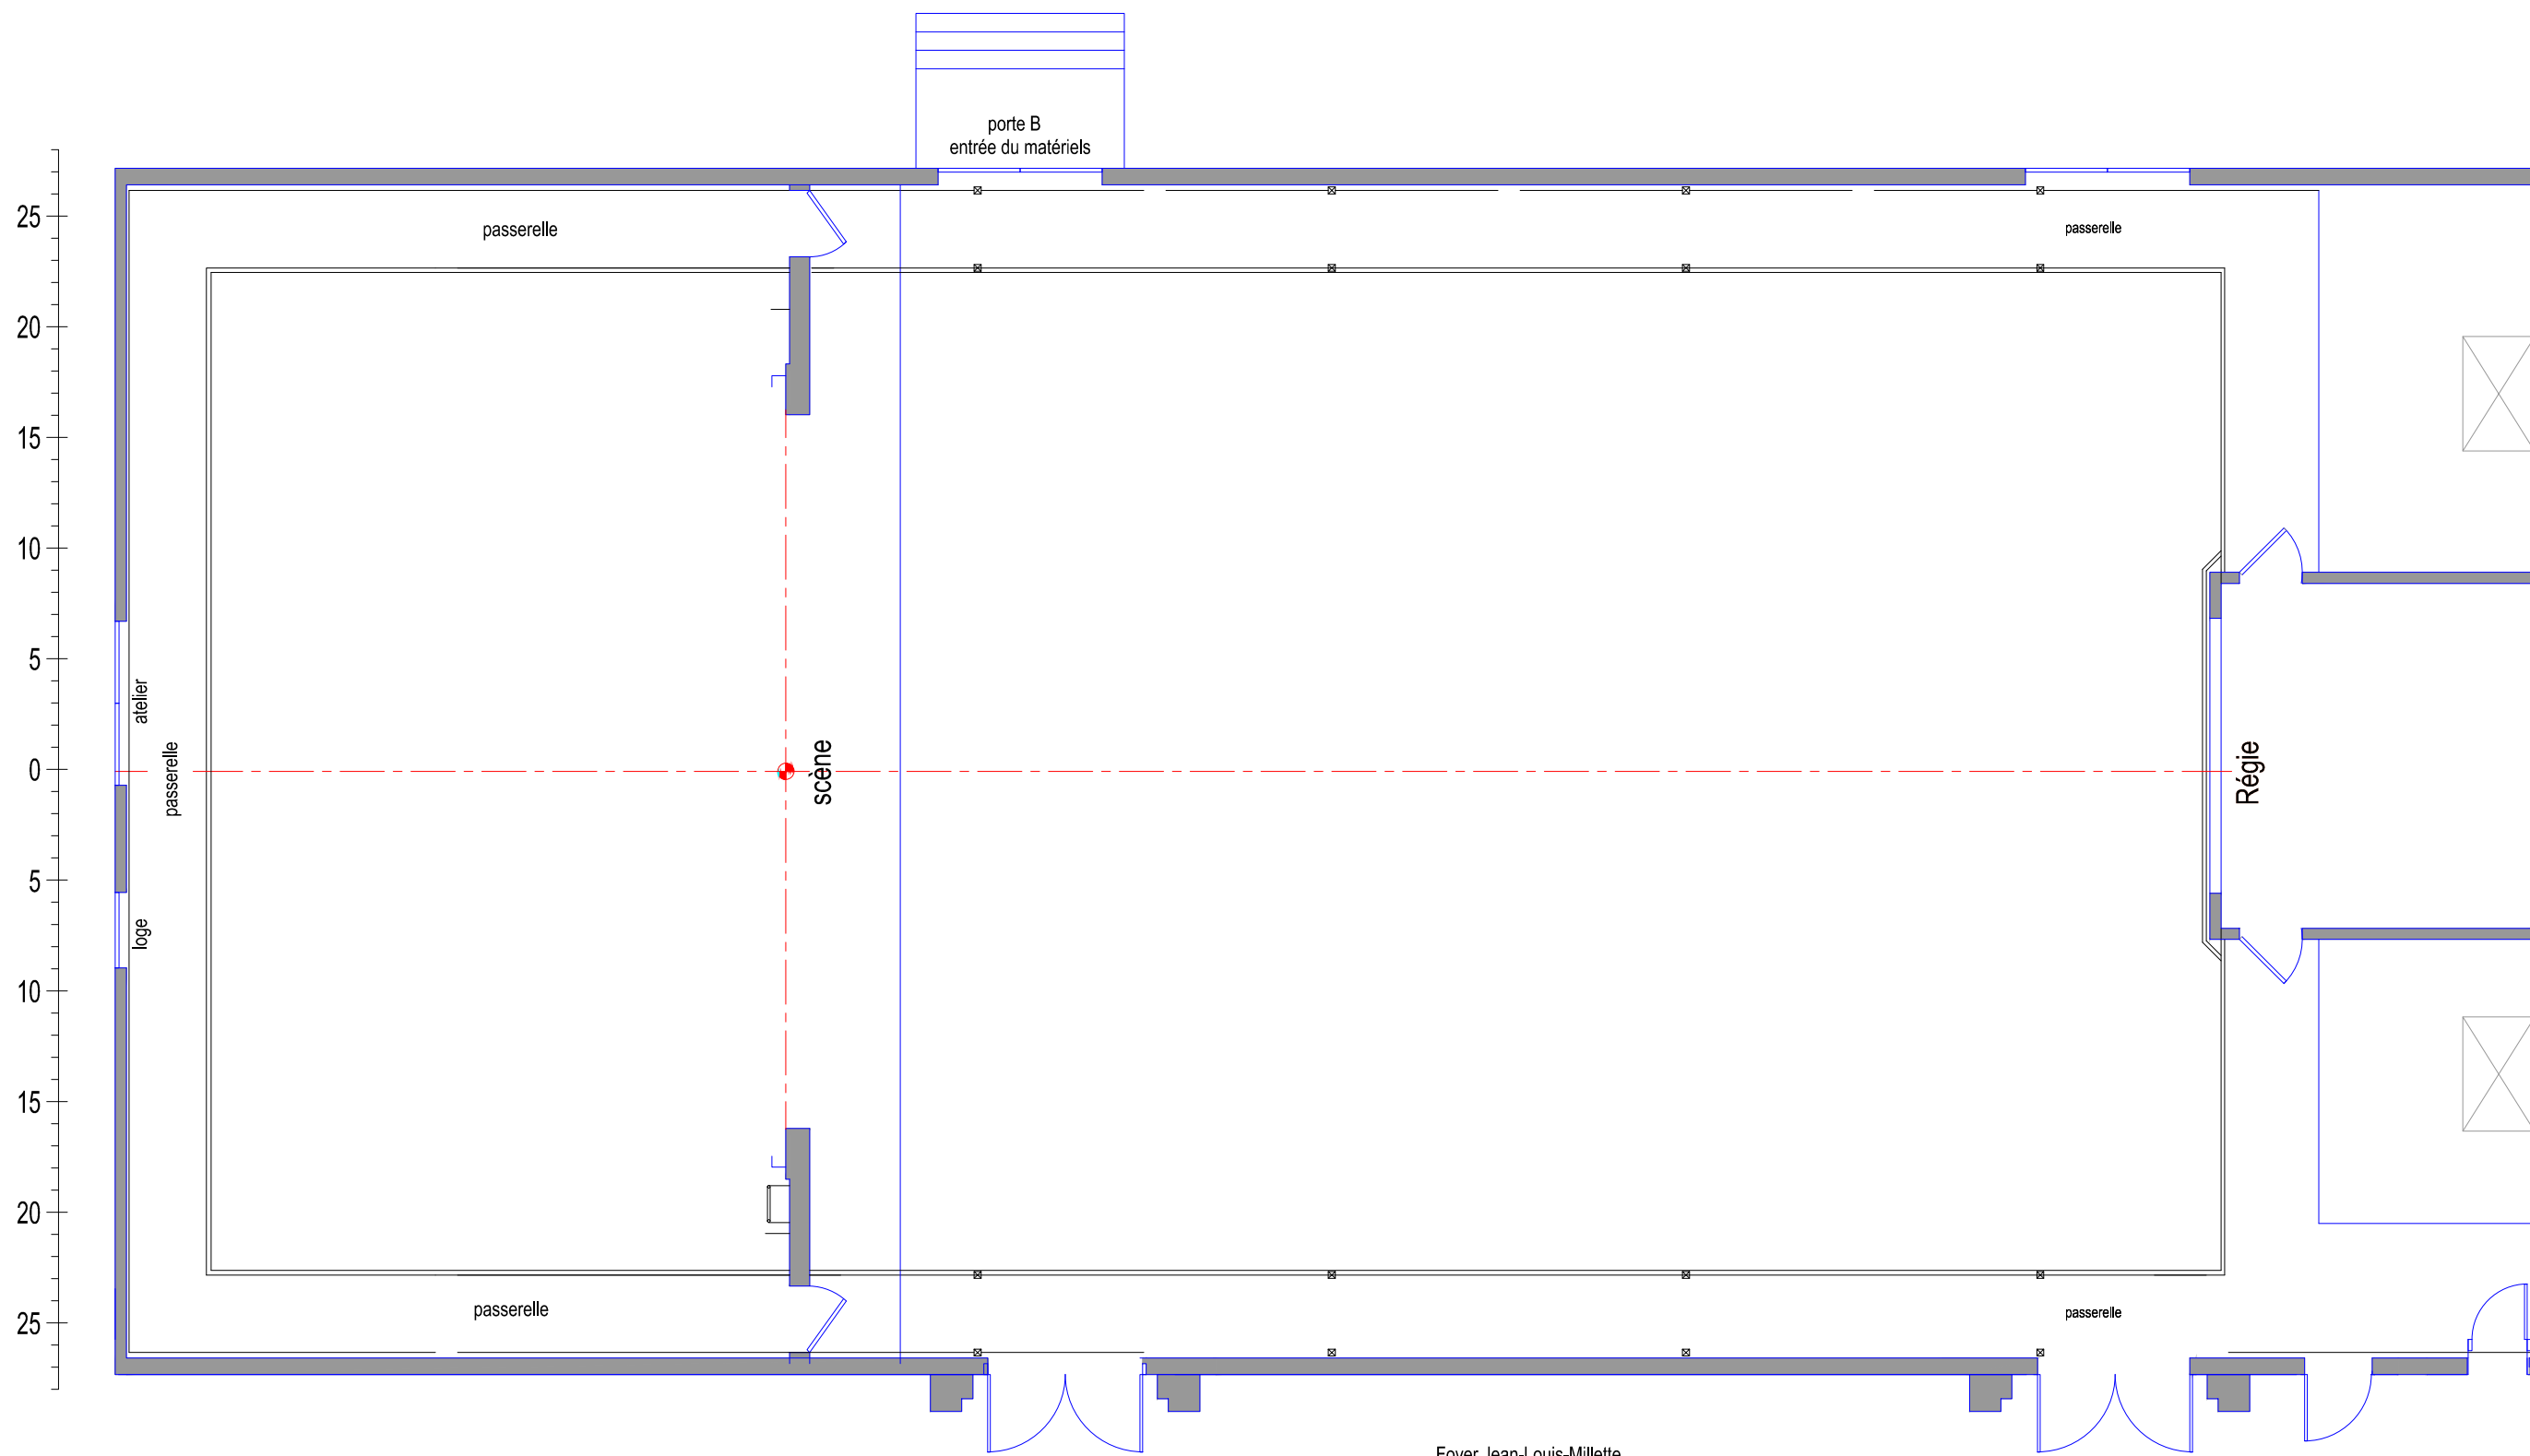

30 25 20 15 10 5 0 5 10 15 20 25 30 35 40 45 50 55 60 65 70 75 80

19	17	15	13	33	A	11	9	7	5	3	1	2	4	6	8	10	12	A	44	14	16	18	20
19	17	15	13	33	B	11	9	7	5	3	1	2	4	6	8	10	12	B	44	14	16	18	20
19	17	15	13	33	C	11	9	7	5	3	1	2	4	6	8	10	12	C	44	14	16	18	20
19	17	15	13	33	D	11	9	7	5	3	1	2	4	6	8	10	12	D	44	14	16	18	20
19	17	15	13	33	E	11	9	7	5	3	1	2	4	6	8	10	12	E	44	14	16	18	20
19	17	15	13	33	F	11	9	7	5	3	1	2	4	6	8	10	12	F	44	14	16	18	20

Foyer Jean-Louis-Millette

légende

-  tables (59) = 236
-  fauteuils = 120
-  strapontins = 12
- total 368

19	17	15	13	33	A	11	9	7	5	3	1	2	4	6	8	10	12	A	44	14	16	18	20
19	17	15	13	33	B	11	9	7	5	3	1	2	4	6	8	10	12	B	44	14	16	18	20
19	17	15	13	33	C	11	9	7	5	3	1	2	4	6	8	10	12	C	44	14	16	18	20
19	17	15	13	33	D	11	9	7	5	3	1	2	4	6	8	10	12	D	44	14	16	18	20
19	17	15	13	33	E	11	9	7	5	3	1	2	4	6	8	10	12	E	44	14	16	18	20
19	17	15	13	33	F	11	9	7	5	3	1	2	4	6	8	10	12	F	44	14	16	18	20