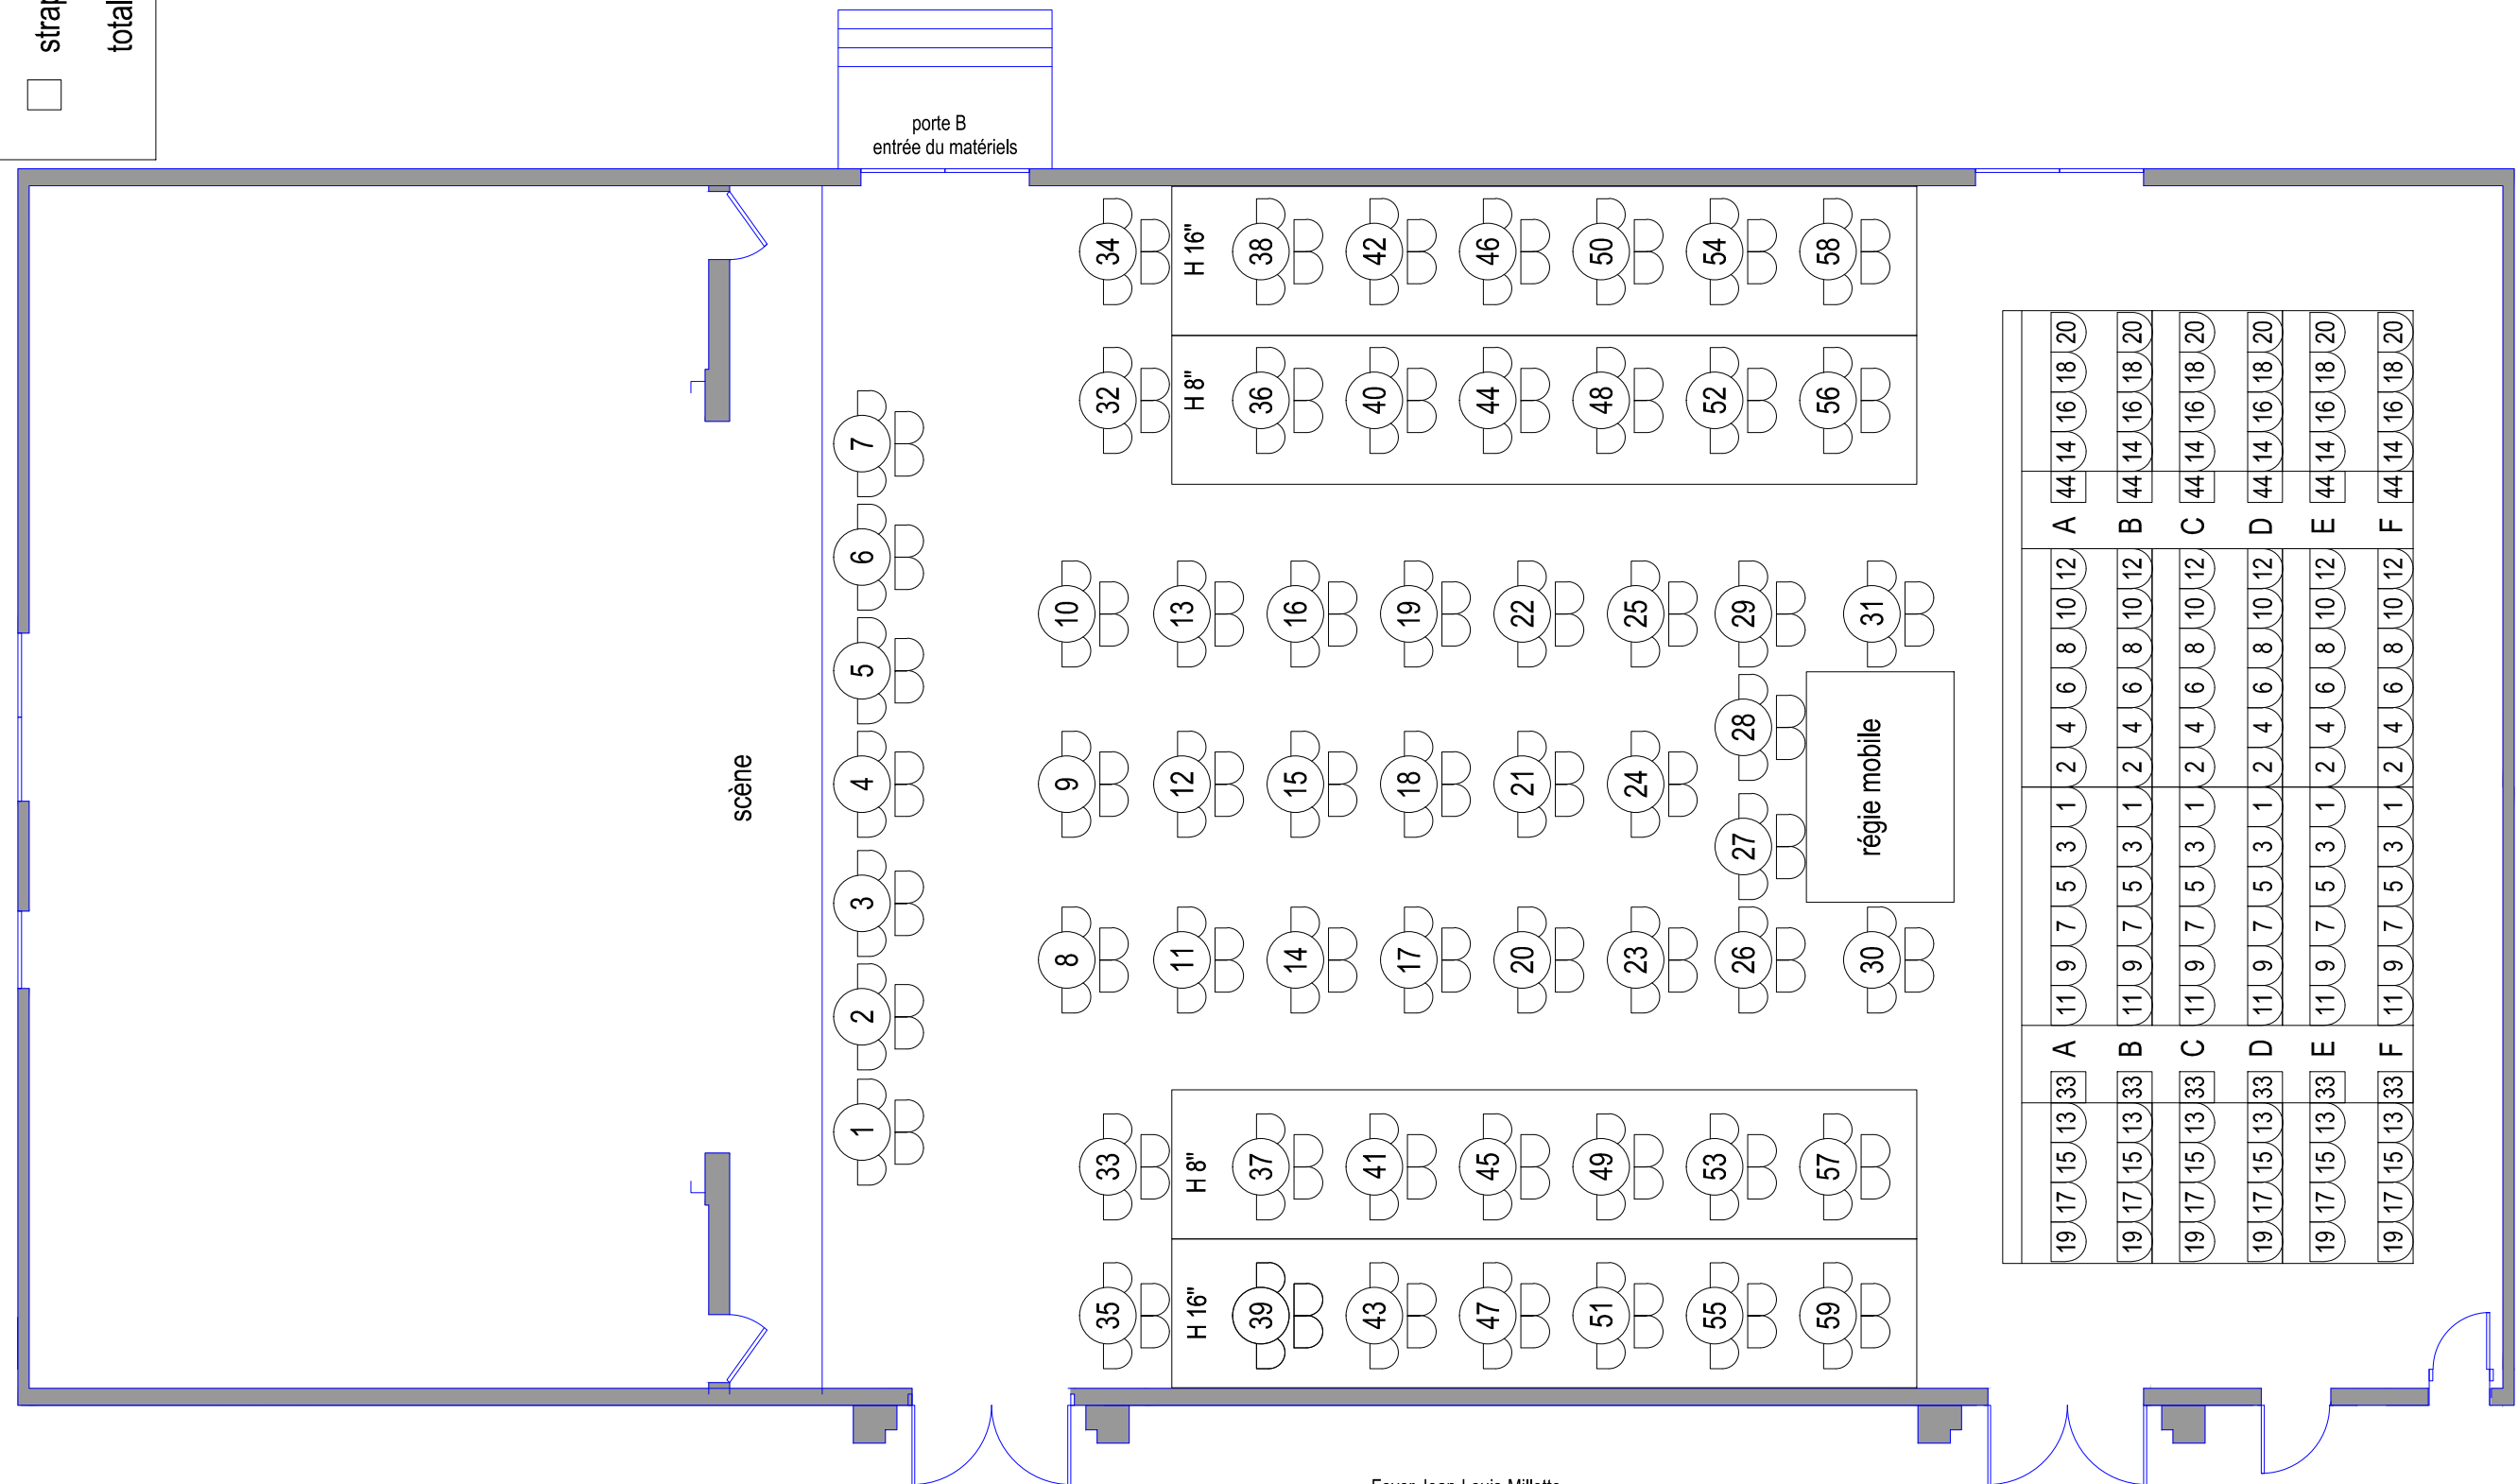

30 25 20 15 10 5 0 5 10 15 20 25 30 35 40 45 50 55 60 65 70 75 80

19	17	15	13	33	A	11	9	7	5	3	1	2	4	6	8	10	12	A	44	14	16	18	20
19	17	15	13	33	B	11	9	7	5	3	1	2	4	6	8	10	12	B	44	14	16	18	20
19	17	15	13	33	C	11	9	7	5	3	1	2	4	6	8	10	12	C	44	14	16	18	20
19	17	15	13	33	D	11	9	7	5	3	1	2	4	6	8	10	12	D	44	14	16	18	20
19	17	15	13	33	E	11	9	7	5	3	1	2	4	6	8	10	12	E	44	14	16	18	20
19	17	15	13	33	F	11	9	7	5	3	1	2	4	6	8	10	12	F	44	14	16	18	20

Foyer Jean-Louis-Millette

légende

-  tables (59) = 236
-  fauteuils = 120
-  strapontins = 12
- total 368

19	17	15	13	33	A	11	9	7	5	3	1	2	4	6	8	10	12	A	44	14	16	18	20
19	17	15	13	33	B	11	9	7	5	3	1	2	4	6	8	10	12	B	44	14	16	18	20
19	17	15	13	33	C	11	9	7	5	3	1	2	4	6	8	10	12	C	44	14	16	18	20
19	17	15	13	33	D	11	9	7	5	3	1	2	4	6	8	10	12	D	44	14	16	18	20
19	17	15	13	33	E	11	9	7	5	3	1	2	4	6	8	10	12	E	44	14	16	18	20
19	17	15	13	33	F	11	9	7	5	3	1	2	4	6	8	10	12	F	44	14	16	18	20

Foyer Jean-Louis-Millette