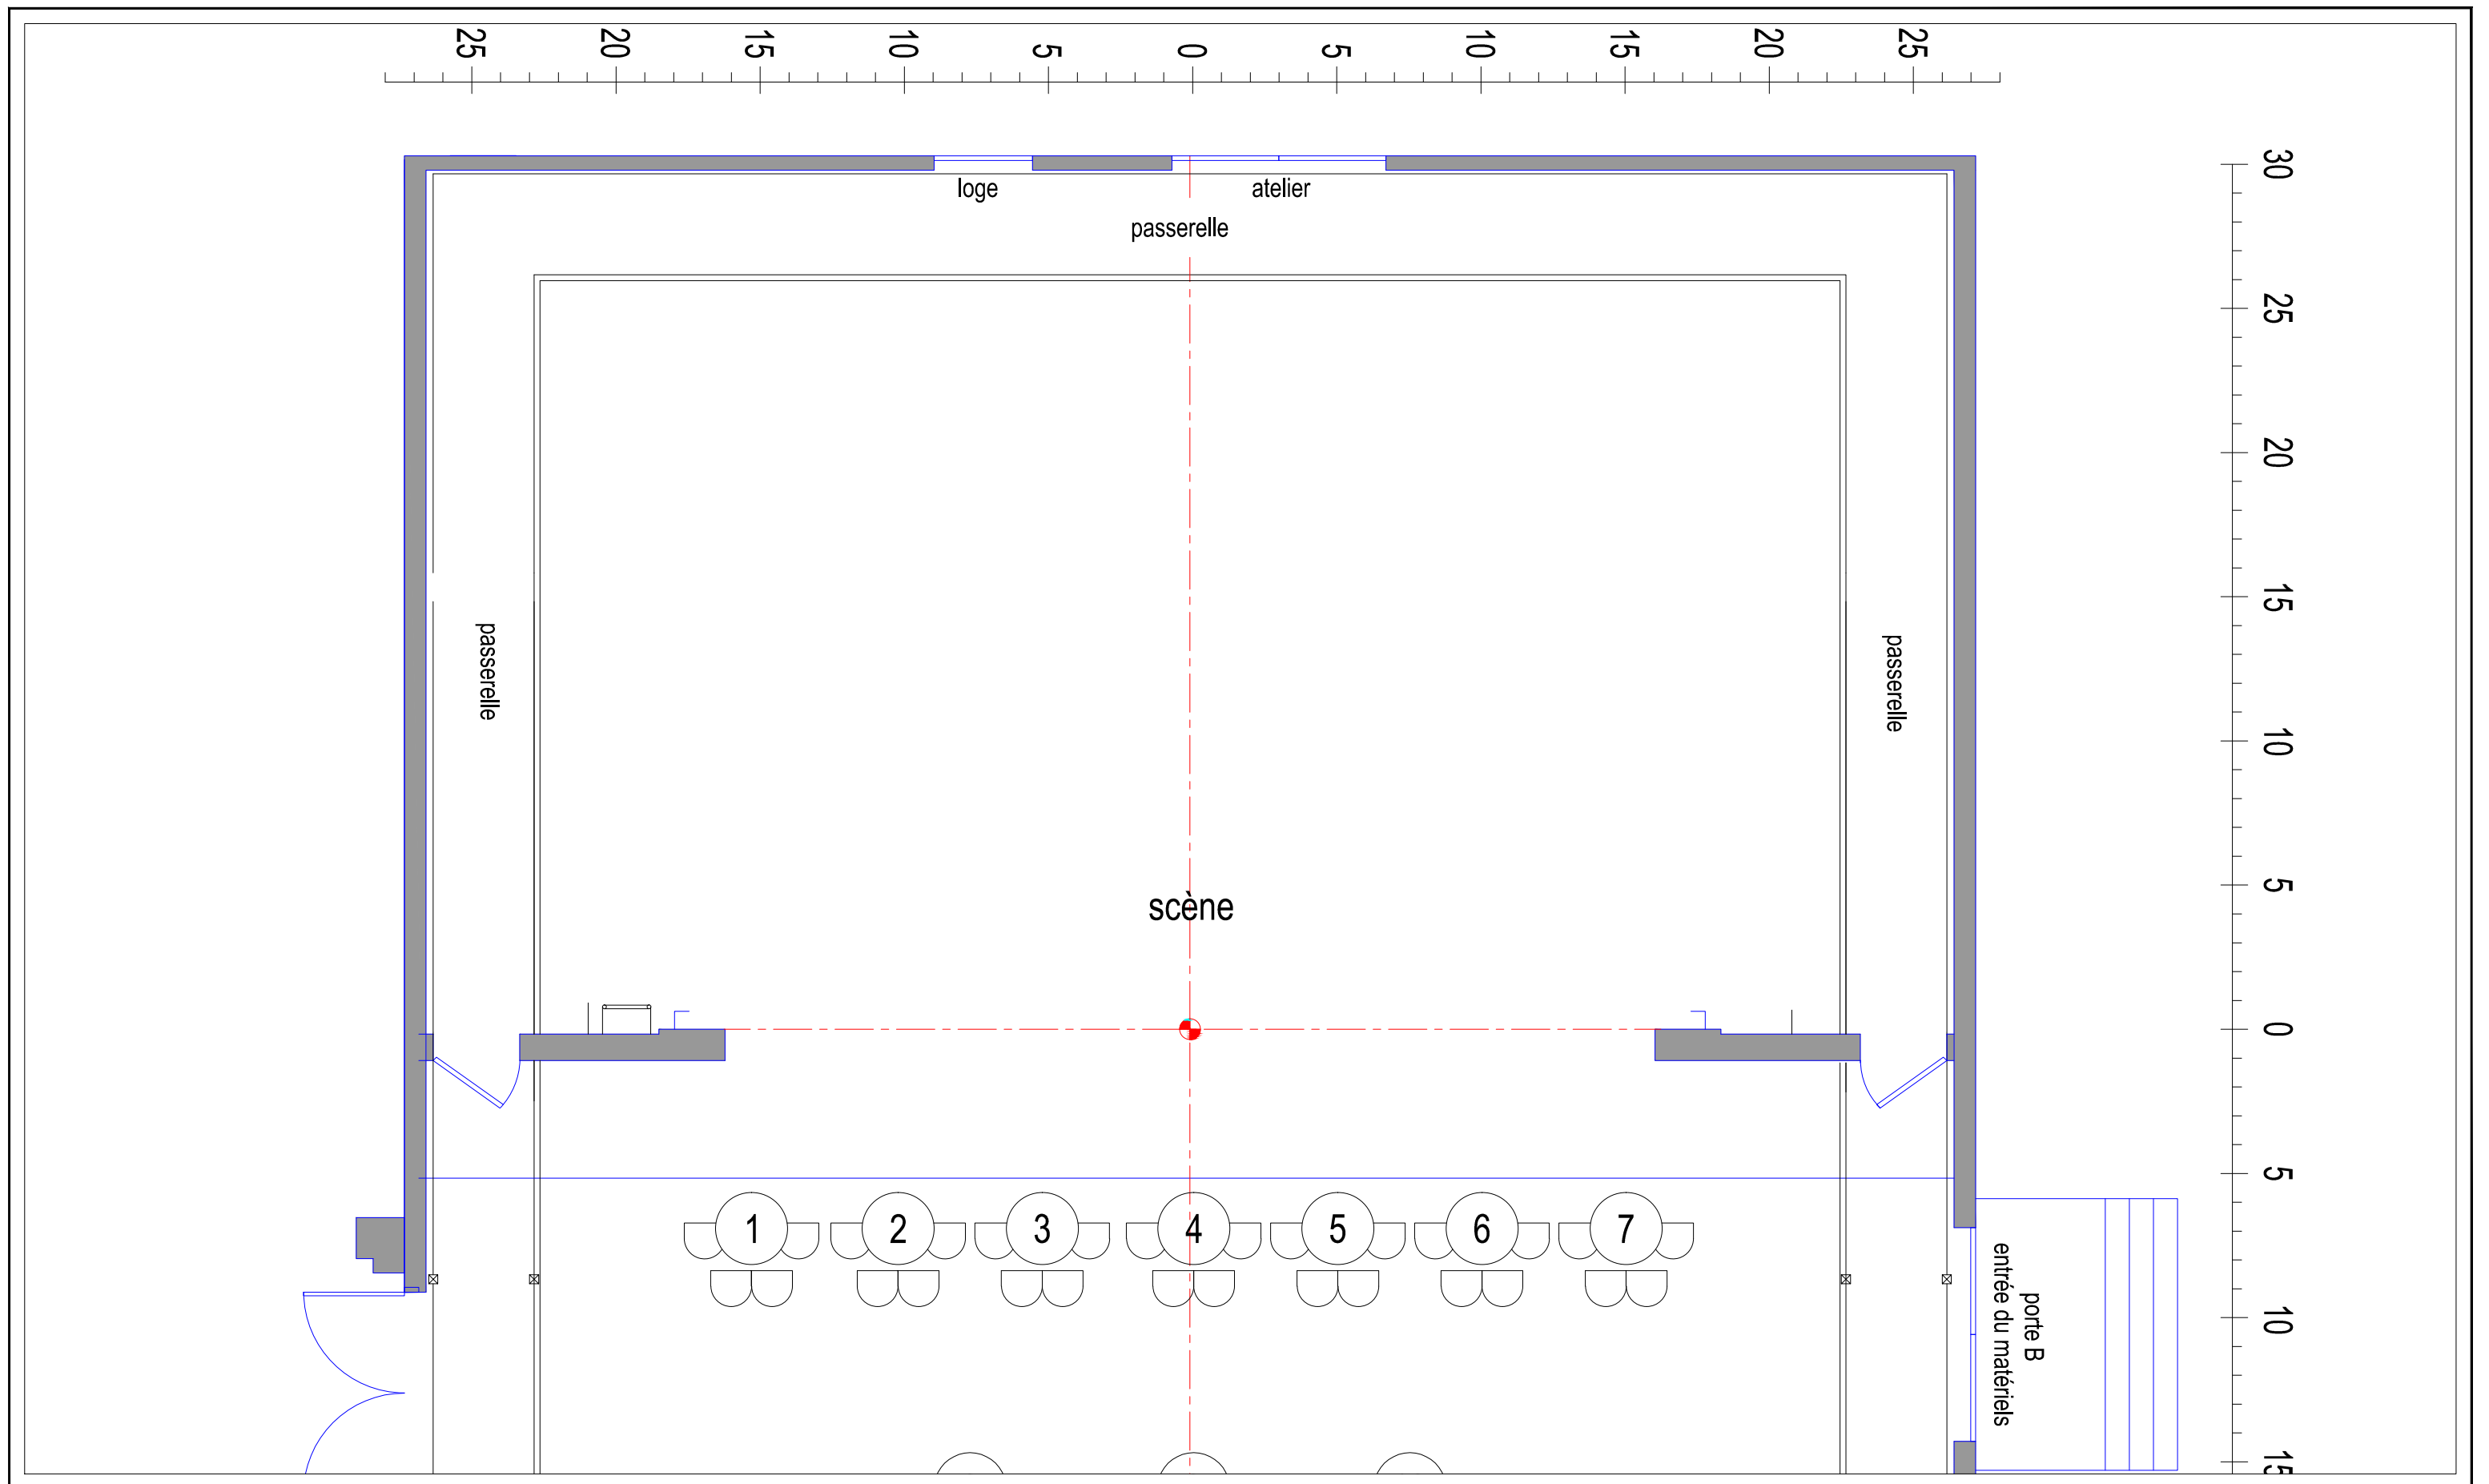

30 25 20 15 10 5 0 5 10 15 20 25 30 35 40 45 50 55 60 65 70 75 80

19	17	15	13	33	A	11	9	7	5	3	1	2	4	6	8	10	12	A	44	14	16	18	20
19	17	15	13	33	B	11	9	7	5	3	1	2	4	6	8	10	12	B	44	14	16	18	20
19	17	15	13	33	C	11	9	7	5	3	1	2	4	6	8	10	12	C	44	14	16	18	20
19	17	15	13	33	D	11	9	7	5	3	1	2	4	6	8	10	12	D	44	14	16	18	20
19	17	15	13	33	E	11	9	7	5	3	1	2	4	6	8	10	12	E	44	14	16	18	20
19	17	15	13	33	F	11	9	7	5	3	1	2	4	6	8	10	12	F	44	14	16	18	20

Foyer Jean-Louis-Millette

légende

-  tables (59) = 236
-  fauteuils = 120
-  strapontins = 12
- total 368

19	17	15	13	33	A	11	9	7	5	3	1	2	4	6	8	10	12	A	44	14	16	18	20
19	17	15	13	33	B	11	9	7	5	3	1	2	4	6	8	10	12	B	44	14	16	18	20
19	17	15	13	33	C	11	9	7	5	3	1	2	4	6	8	10	12	C	44	14	16	18	20
19	17	15	13	33	D	11	9	7	5	3	1	2	4	6	8	10	12	D	44	14	16	18	20
19	17	15	13	33	E	11	9	7	5	3	1	2	4	6	8	10	12	E	44	14	16	18	20
19	17	15	13	33	F	11	9	7	5	3	1	2	4	6	8	10	12	F	44	14	16	18	20