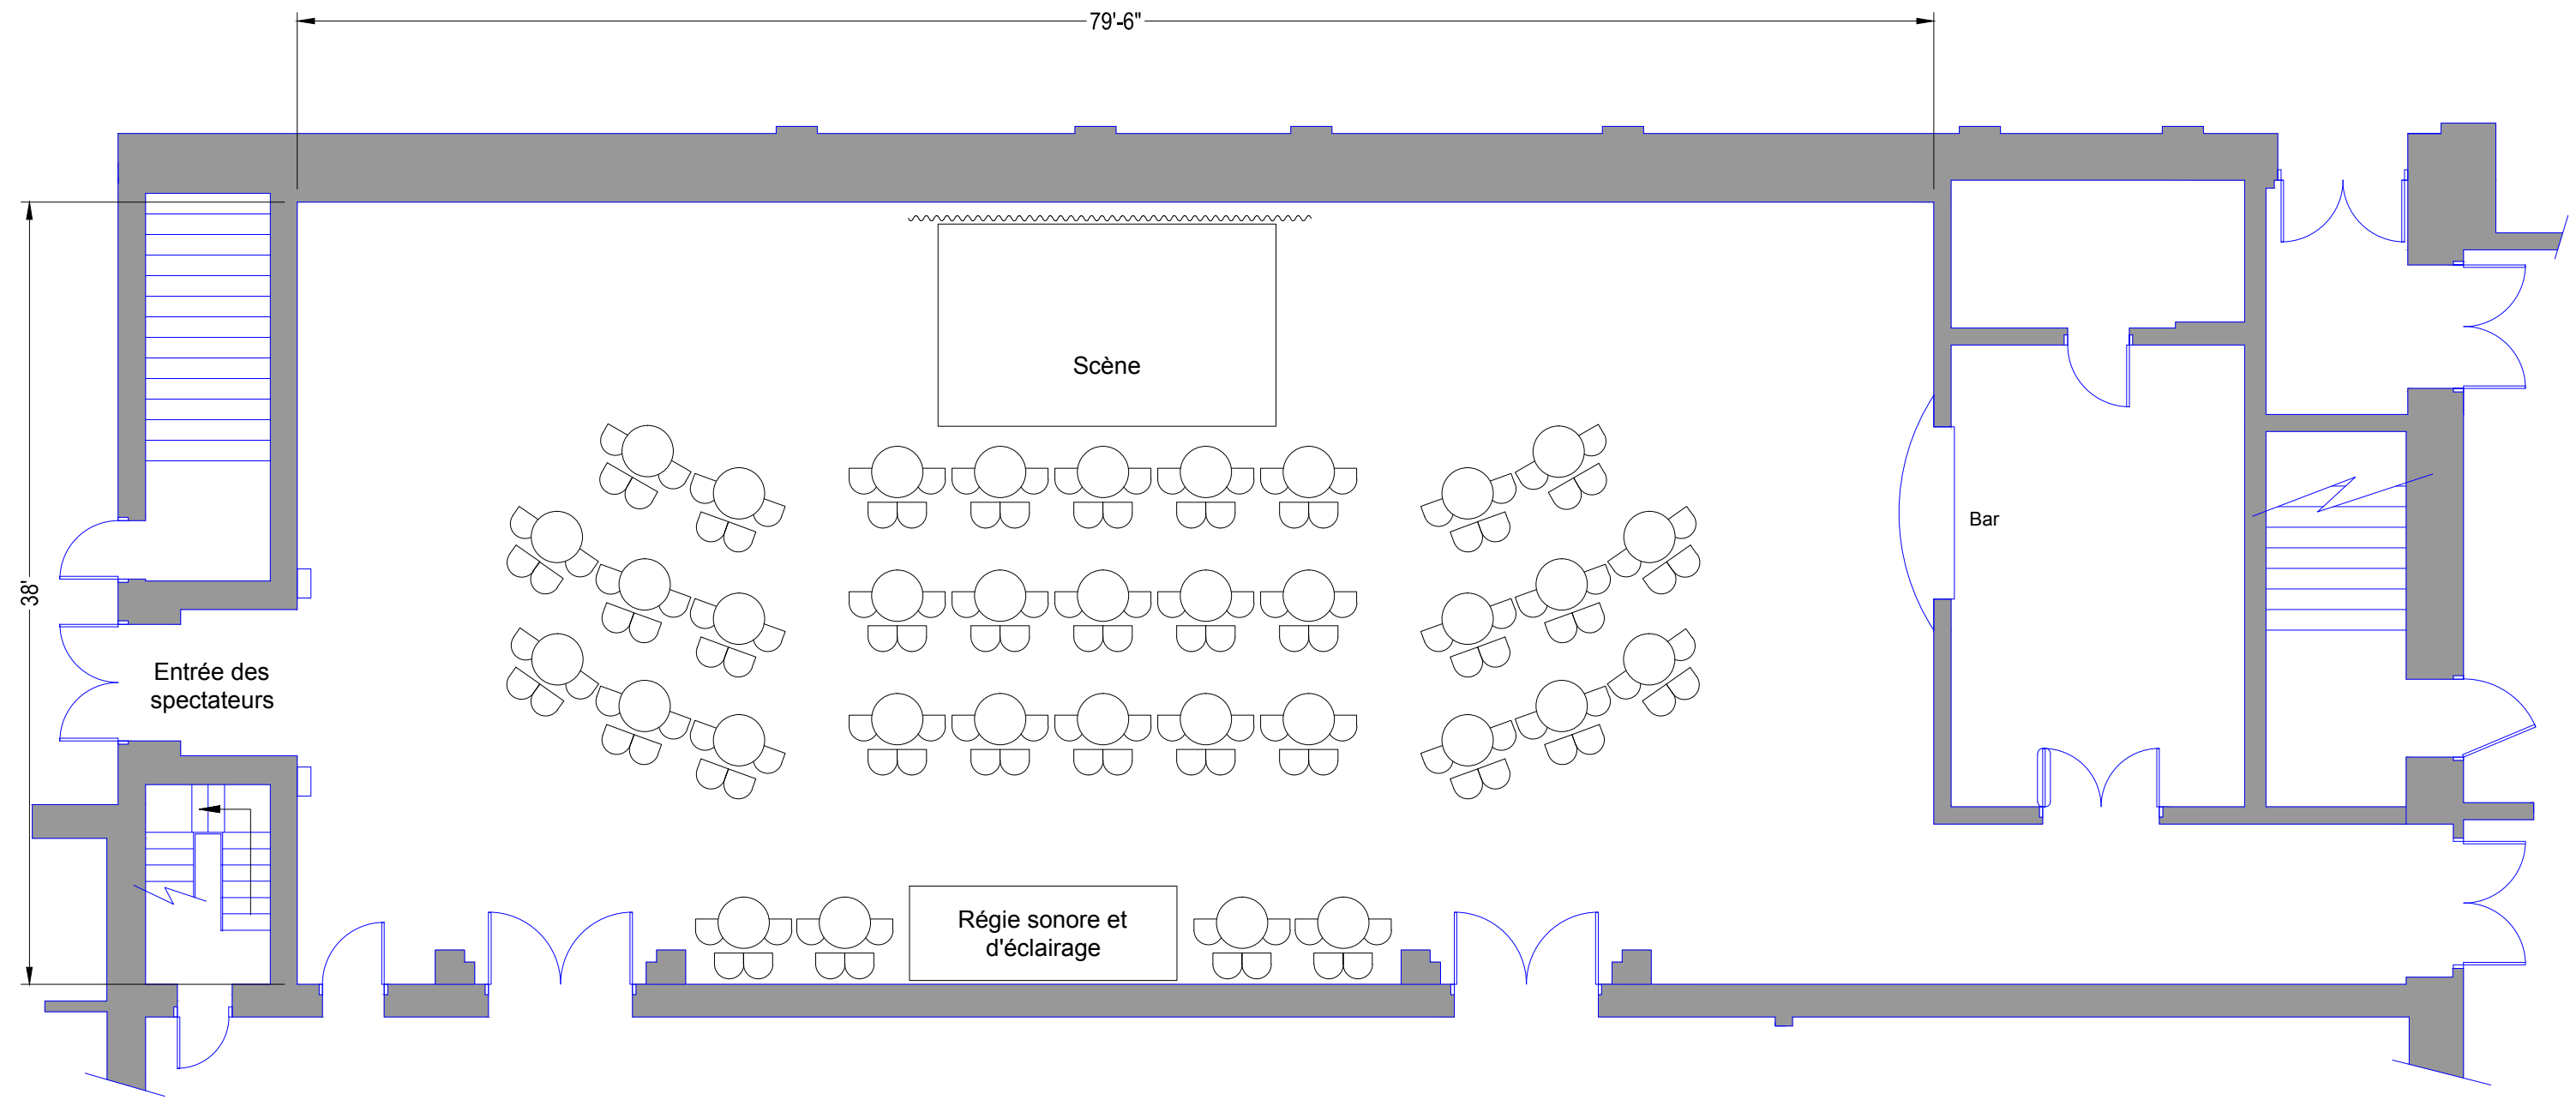

légende

Scène: 16'5" de large x 9'10" de profond (5m x 3m)