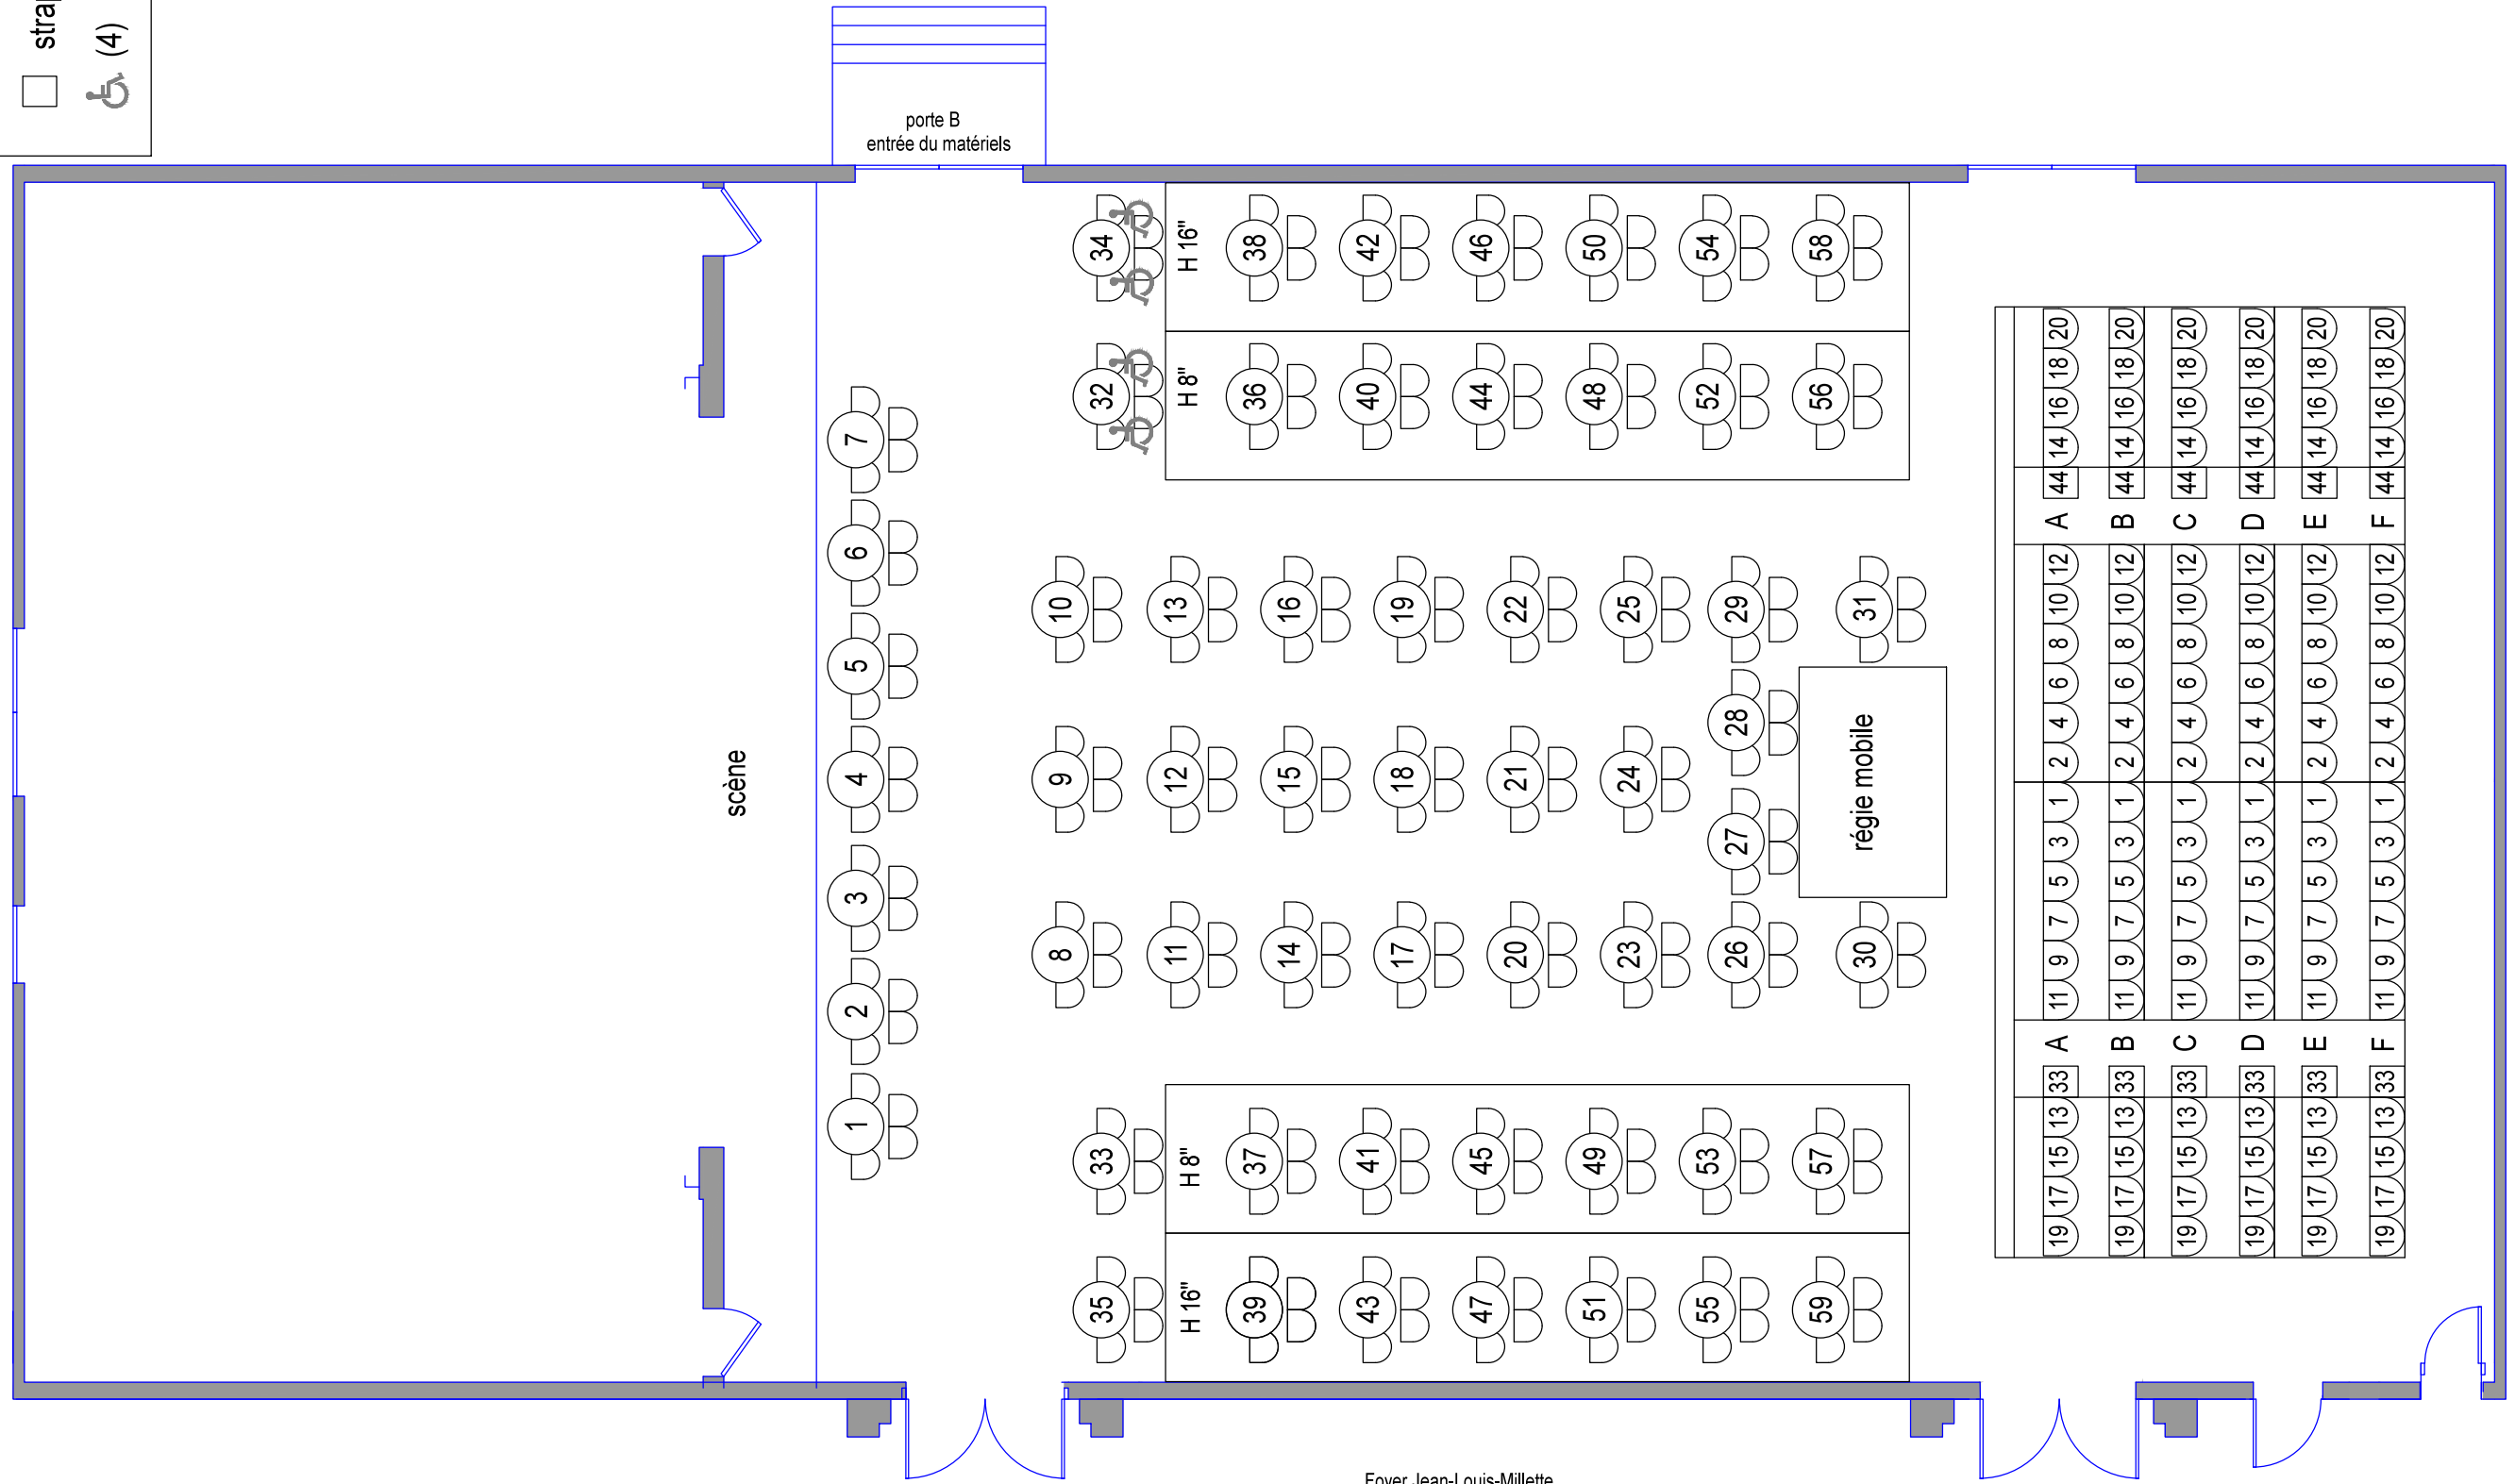

légende

-  tables (59) = 236
-  fauteuils = 120
-  strapontins = 12
-  (4) total 368

19	17	15	13	33	A	11	9	7	5	3	1	2	4	6	8	10	12	A	44	14	16	18	20
19	17	15	13	33	B	11	9	7	5	3	1	2	4	6	8	10	12	B	44	14	16	18	20
19	17	15	13	33	C	11	9	7	5	3	1	2	4	6	8	10	12	C	44	14	16	18	20
19	17	15	13	33	D	11	9	7	5	3	1	2	4	6	8	10	12	D	44	14	16	18	20
19	17	15	13	33	E	11	9	7	5	3	1	2	4	6	8	10	12	E	44	14	16	18	20
19	17	15	13	33	F	11	9	7	5	3	1	2	4	6	8	10	12	F	44	14	16	18	20

Foyer Jean-Louis-Millette