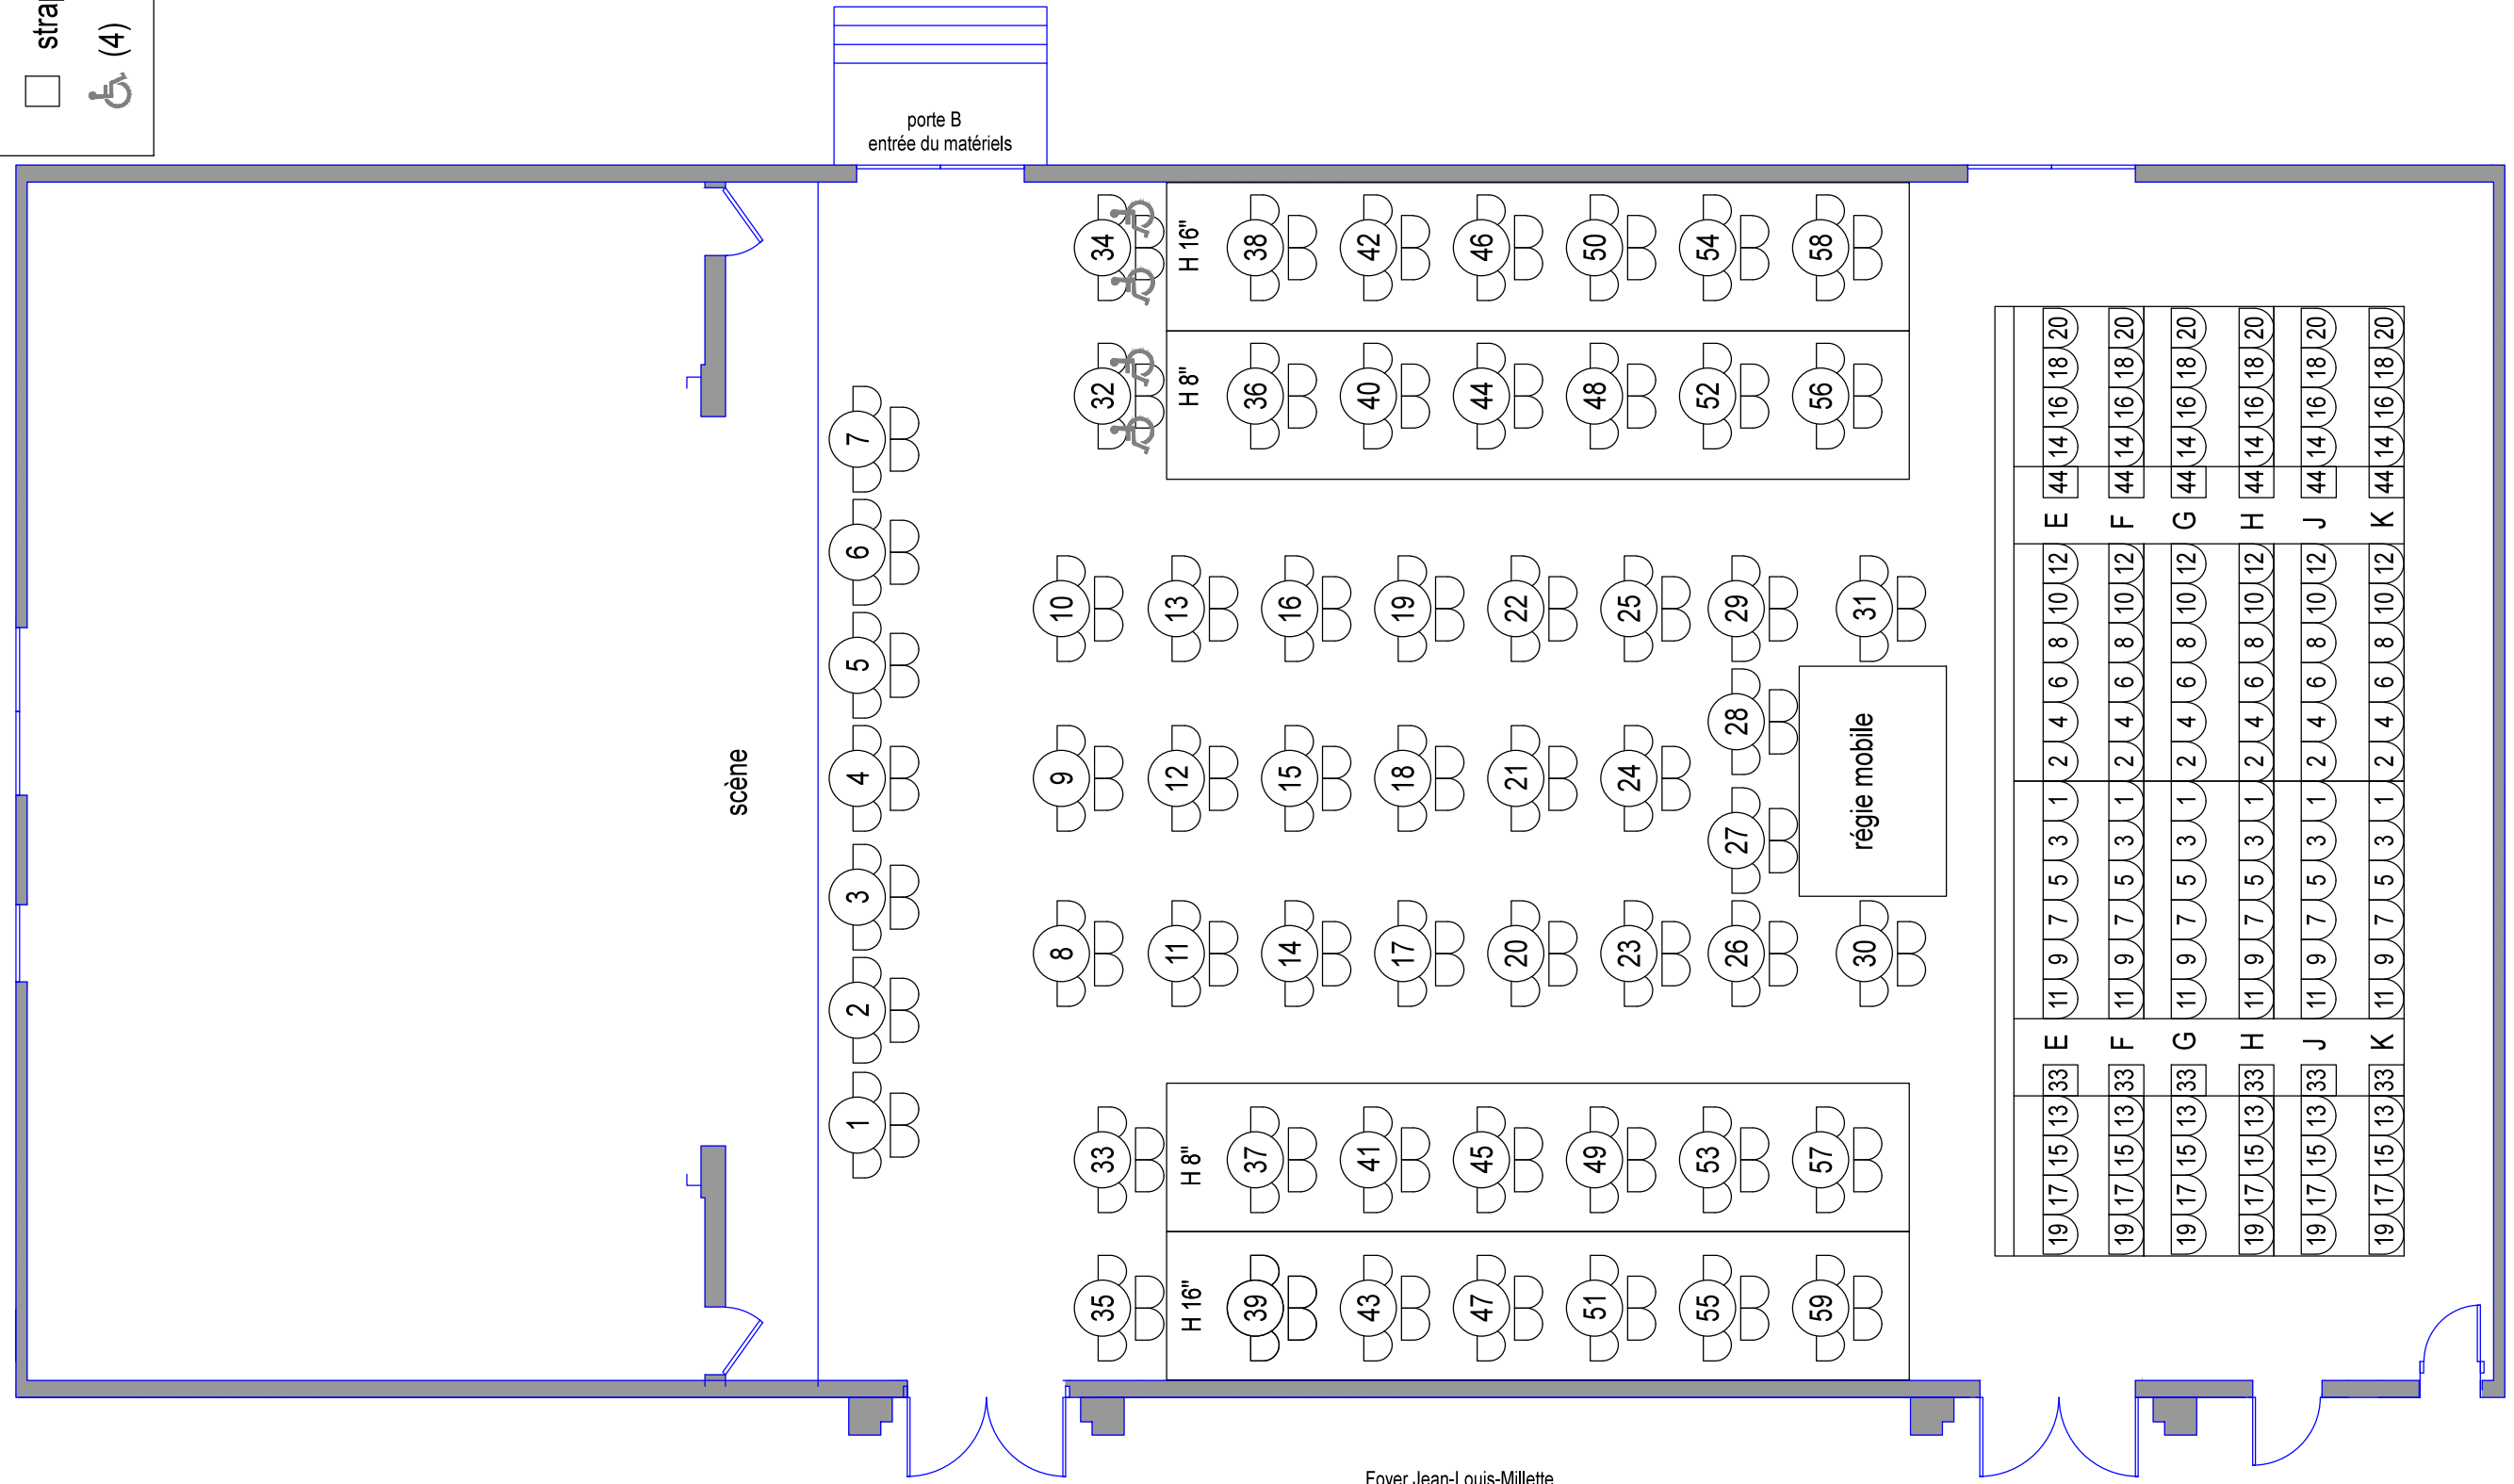

légende

-  tables (59) = 236
-  fauteuils = 120
-  strapontins = 12
-  (4) total 368

19	17	15	13	33	E	11	9	7	5	3	1	2	4	6	8	10	12	E	44	14	16	18	20
19	17	15	13	33	F	11	9	7	5	3	1	2	4	6	8	10	12	F	44	14	16	18	20
19	17	15	13	33	G	11	9	7	5	3	1	2	4	6	8	10	12	G	44	14	16	18	20
19	17	15	13	33	H	11	9	7	5	3	1	2	4	6	8	10	12	H	44	14	16	18	20
19	17	15	13	33	J	11	9	7	5	3	1	2	4	6	8	10	12	J	44	14	16	18	20
19	17	15	13	33	K	11	9	7	5	3	1	2	4	6	8	10	12	K	44	14	16	18	20

Foyer Jean-Louis-Millette